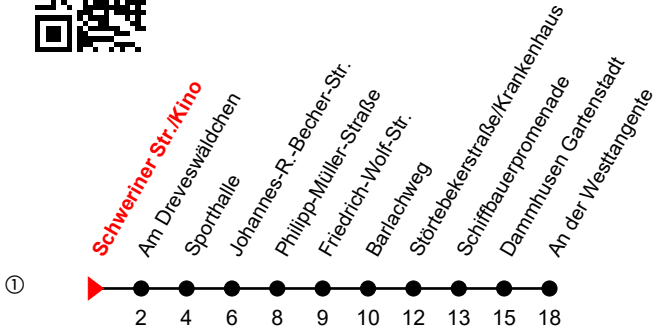

Linie
14

Schweriner Str./Kino

Richtung: An der Westtangente

Std	Montag - Freitag	Std	Samstag	Std	Sonn-und Feiertag
4	20 _R	4		4	
5	25 _R	5		5	
6	03 _R 29 ^①	6	28 _R	6	
7	19 ^① 39 ^①	7	28 _R	7	28 _R
8	19 ^① 39 ^①	8	29 ^①	8	28 _R
9	19 ^① 39 ^①	9	29 ^①	9	28 _R
10	19 ^① 39 ^①	10	29 ^①	10	29 ^①
11	19 ^① 39 ^①	11	29 ^①	11	29 ^①
12	19 ^① 39 ^①	12	29 ^①	12	29 ^①
13	19 ^① 39 ^①	13	29 ^①	13	29 ^①
14	19 ^① 39 ^①	14	29 ^①	14	29 ^①
15	19 ^① 39 ^①	15	29 ^①	15	29 ^①
16	19 ^① 39 ^①	16	29 ^①	16	29 ^①
17	19 ^① 39 ^①	17	29 ^①	17	58 _R
18	29 ^① 59 ^①	18	58 _R	18	58 _R
19	29 ^① 58 _R	19	58 _R	19	58 _R
20	28 _R 58 _R	20	58 _R	20	58 _R
21	58 _R	21	58 _R	21	
22	58 _A	22	58 _A	22	
23	58 _A ^{Fr}	23	58 _A	23	
0		0		0	
1	01 _A ^{Fr}	1	01 _A	1	

A = Verkehrt bis Dammmhusen Gartenstadt; verkehrt über Friedensh./Rothbarth-Str.

Fr = an Freitagen

R = verkehrt über Friedensh./Rothbarth-Str.