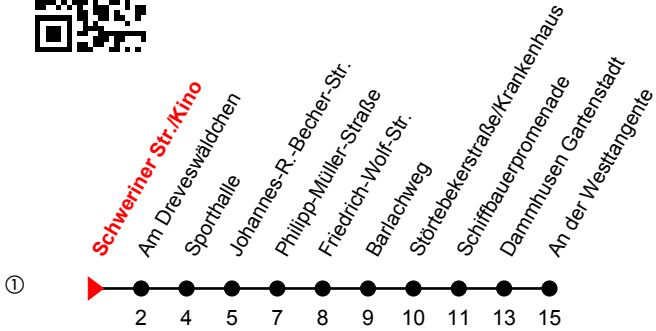

Linie
14

Schweriner Str./Kino

Richtung: An der Westtangente

Std	Montag-Freitag	Std	Samstag	Std	Sonn-und Feiertag
4	29 _R	4		4	
5	24 _R	5		5	
6	02 _R 29 ^①	6	27 _R	6	
7	19 ^① 39 ^①	7	27 _R	7	27 _R
8	19 ^① 39 ^①	8	29 ^①	8	27 _R
9	19 ^① 39 ^①	9	29 ^①	9	27 _R
10	19 ^① 39 ^①	10	29 ^①	10	29 ^①
11	19 ^① 39 ^①	11	29 ^①	11	29 ^①
12	19 ^① 39 ^①	12	29 ^①	12	29 ^①
13	19 ^① 39 ^①	13	29 ^①	13	29 ^①
14	19 ^① 39 ^①	14	29 ^①	14	29 ^①
15	19 ^① 39 ^①	15	29 ^①	15	29 ^①
16	19 ^① 39 ^①	16	29 ^①	16	29 ^①
17	19 ^① 39 ^①	17	29 ^①	17	57 _R
18	29 ^① 59 ^①	18	57 _R	18	57 _R
19	28 ^① 57 _R	19	57 _R	19	57 _R
20	27 _R 57 _R	20	57 _R	20	57 _R
21	57 _R	21	57 _R	21	
22	57 _A	22	57 _A	22	
23	57 _A ^{Fr}	23	57 _A	23	
0	57 _A ^{Fr}	0	57 _A	0	

A = Verkehrt bis Dammmhusen Gartenstadt; verkehrt über Friedensch./Rothbarth-Str.

Fr = an Freitagen

R = verkehrt über Friedensch./Rothbarth-Str.

An gesetzlichen Feiertagen erfolgt der Verkehr wie an Sonntagen lt. Fahrplan mit Einschränkungen. Am 24. und 31.12. siehe Samstagsfahrten!