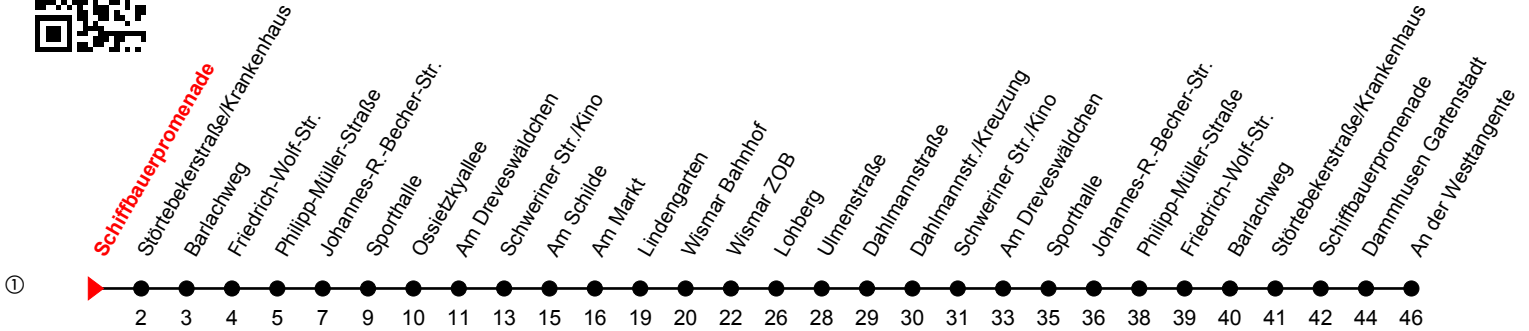

Linie
14

Schiffbauerpromenade

Richtung: Markt/ ZOB

Std	Montag-Freitag	Std	Samstag	Std	Sonn-und Feiertag
4	04 59	4		4	
5	37 58 ^①	5		5	
6	48 ^①	6	02	6	
7	02 ^S _{RN} 08 ^① 48 ^①	7	02 58 ^①	7	02
8	08 ^① 48 ^①	8	58 ^①	8	02
9	08 ^① 48 ^①	9	58 ^①	9	02 58 ^①
10	08 ^① 48 ^①	10	58 ^①	10	58 ^①
11	08 ^① 48 ^①	11	58 ^①	11	58 ^①
12	08 ^① 48 ^①	12	58 ^①	12	58 ^①
13	08 ^① 48 ^①	13	58 ^①	13	58 ^①
14	08 ^① 48 ^①	14	58 ^①	14	58 ^①
15	08 ^① 48 ^①	15	58 ^①	15	58 ^①
16	08 ^① 48 ^①	16	58 ^①	16	
17	08 ^① 58 ^①	17		17	32
18	28 ^①	18	32	18	32
19	02 ^① 32	19	32	19	32
20	02 32	20	32	20	32
21	32	21	32	21	
22	32	22	32	22	
23	32 ^{Fr}	23	32	23	
0	32 ^{Fr}	0	32	0	

Fr = an Freitagen

RN = verkehrt in Richtung Neptunring

S = an Schultagen

An gesetzlichen Feiertagen erfolgt der Verkehr wie an Sonntagen lt. Fahrplan mit Einschränkungen. Am 24. und 31.12. siehe Samstagsfahrten!