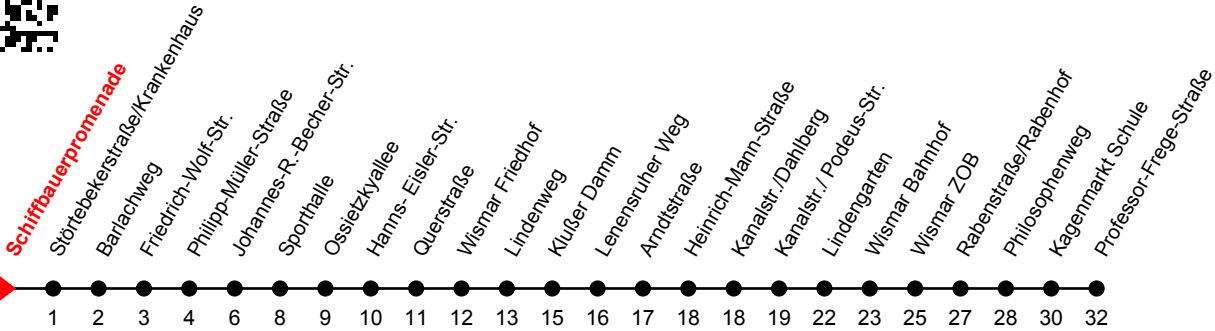

Linie
12

Schiffbauerpromenade

Richtung: Philosophenweg

Std	Montag-Freitag	Std	Samstag	Std	Sonn-und Feiertag
5	39	5		5	
6	39	6		6	
7	29	7		7	
8	44 ^①	8	44 ^①	8	
9	44 ^①	9	44 ^①	9	44 ^①
10	44 ^①	10	44 ^①	10	44 ^①
11	44 ^①	11	44 ^①	11	44 ^①
12	44 ^①	12	44 ^①	12	44 ^①
13	44 ^①	13	44 ^①	13	44 ^①
14	44 ^①	14	44 ^①	14	44 ^①
15	44 ^①	15	44 ^①	15	44 ^①
16	44 ^①	16	44 ^①	16	44 ^①
17	44 ^①	17	44 ^①	17	44 ^①
18	44 ^①	18	44 ^①	18	
19	44 ^①	19		19	

An gesetzlichen Feiertagen erfolgt der Verkehr wie an Sonntagen lt. Fahrplan mit Einschränkungen. Am 24. und 31.12. siehe Samstagsfahrten!