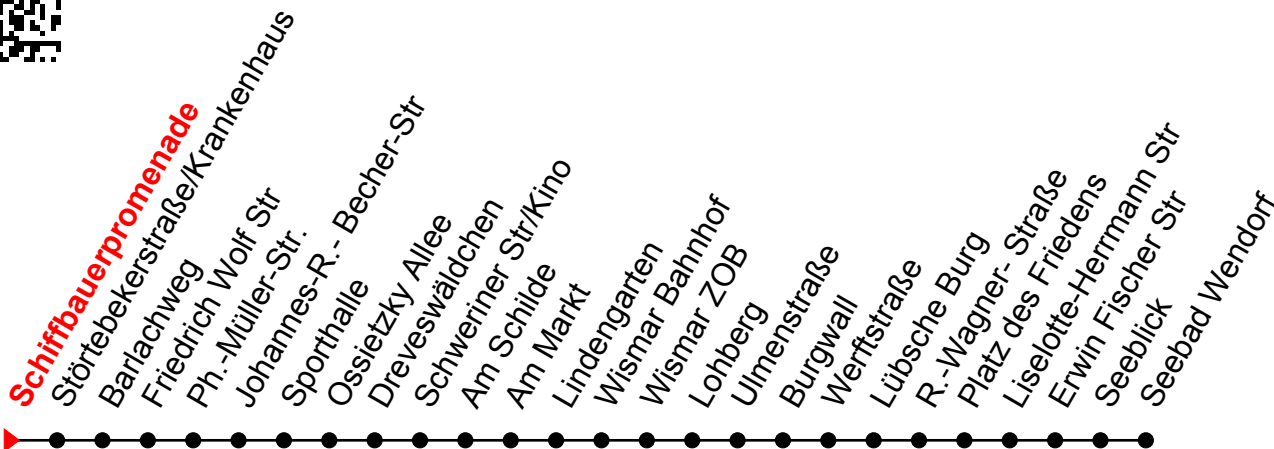

Linie
4

Schiffbauerpromenade

Richtung: Seebad Wendorf

Std	Montag - Freitag	Std	Samstag	Std	Sonn-und Feiertag
4	45 ^①	4		4	
5	45 ^①	5		5	
6	15 ^① 45 ^①	6		6	
7	20 ^① 50 ^①	7		7	
8	20 ^① 50 ^①	8	15 ^①	8	
9	20 ^① 50 ^①	9	15 ^①	9	
10	20 ^① 50 ^①	10	15 ^①	10	
11	20 ^① 50 ^①	11	15 ^①	11	
12	20 ^① 50 ^①	12	15 ^①	12	
13	20 ^① 50 ^①	13	15 ^①	13	
14	20 ^① 50 ^①	14	15 ^①	14	
15	20 ^① 50 ^①	15	15 ^①	15	
16	20 ^① 50 ^①	16	15 ^①	16	
17	15 ^① 55 ^①	17	15 ^①	17	
18	15 ^① 55 ^①	18	15 ^①	18	
19	15 ^①	19	15 ^①	19	