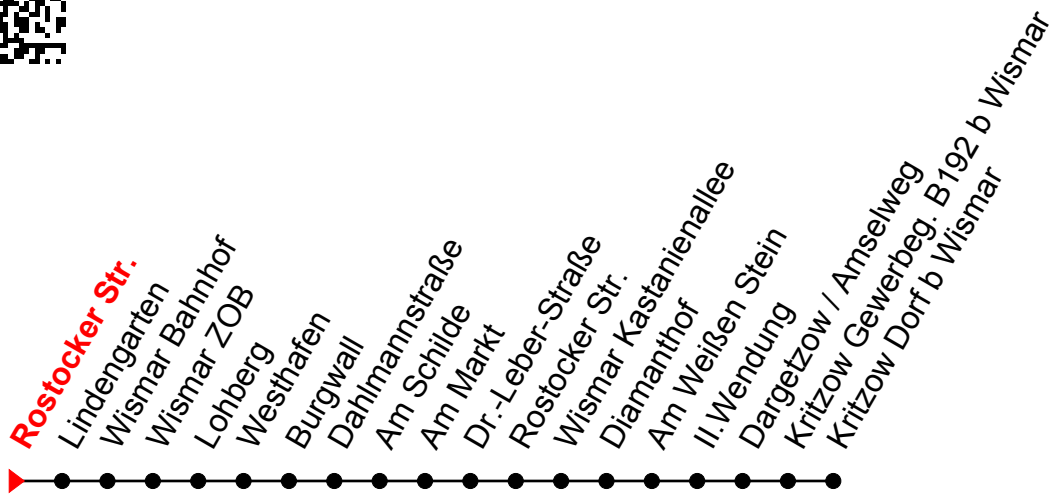

Linie
6

Rostocker Str.

Richtung: Wismar ZOB/Markt

| Std | Montag - Freitag | Std | Samstag | Std | Sonn-und Feiertag |
|-----|---------------------------------|-----|-----------------|-----|-------------------|
| 5 | 52 ^① | 5 | | 5 | |
| 6 | 48 ^① | 6 | | 6 | |
| 7 | 28 ^S 48 ^① | 7 | 52 ^① | 7 | |
| 8 | 48 ^① | 8 | 52 ^① | 8 | |
| 9 | 18 48 ^① | 9 | 52 ^① | 9 | 23 |
| 10 | 48 ^① | 10 | 52 ^① | 10 | |
| 11 | 18 _c 48 ^① | 11 | 52 ^① | 11 | 23 |
| 12 | 48 ^① | 12 | 52 ^① | 12 | |
| 13 | 18 _c 48 ^① | 13 | 52 ^① | 13 | 23 |
| 14 | 48 ^① | 14 | 52 ^① | 14 | |
| 15 | 18 48 ^① | 15 | 52 ^① | 15 | 23 |
| 16 | 48 ^① | 16 | 52 ^① | 16 | |
| 17 | 48 ^① | 17 | 52 ^① | 17 | 23 |
| 18 | 48 ^① | 18 | 52 ^① | 18 | |
| 19 | 48 ^① | 19 | 52 ^① | 19 | |
| 20 | 35 _B | 20 | 52 _B | 20 | |

☎ = Für den Einstieg telefon. Bestellung **B** = Fahrt bis Burgwall
 60 Min vor Abfahrt erforderlich unter **S** = an Schultagen
 ☎ 08006346284