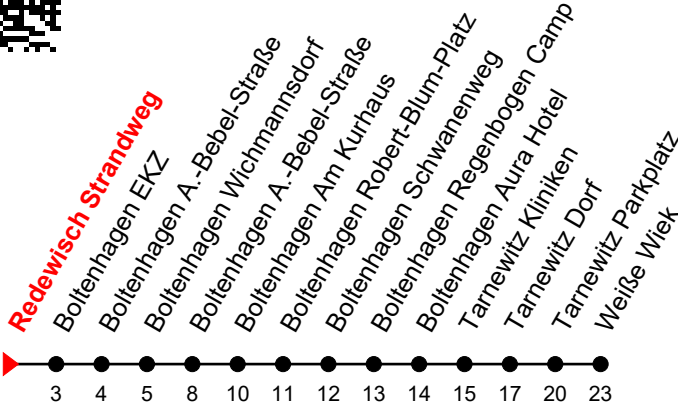

Linie
325

Redewisch Strandweg

Richtung: Weiße Wiek

Fahren Sie innerhalb Boltenhagen für 1 Euro je Fahrt

Std	Montag - Freitag	Std	Samstag	Std	Sonn-und Feiertag
8	16 [ⓐ]	8	16 [ⓐ]	8	16 [ⓐ]
9	17	9	17	9	17
10	16 [ⓐ]	10	16 [ⓐ]	10	16 [ⓐ]
11	17	11	17	11	17
12		12		12	
13	52	13	52	13	52
14	51 [ⓐ]	14	51 [ⓐ]	14	51 [ⓐ]
15	52	15	52 [ⓑ]	15	52
16	51 [ⓐ]	16	51 [ⓐ]	16	51 [ⓐ]

A = verkehrt vom 01.06.2025 bis 14.09.2025

B = an Samstagen; verkehrt nicht am 24. & 31.12.