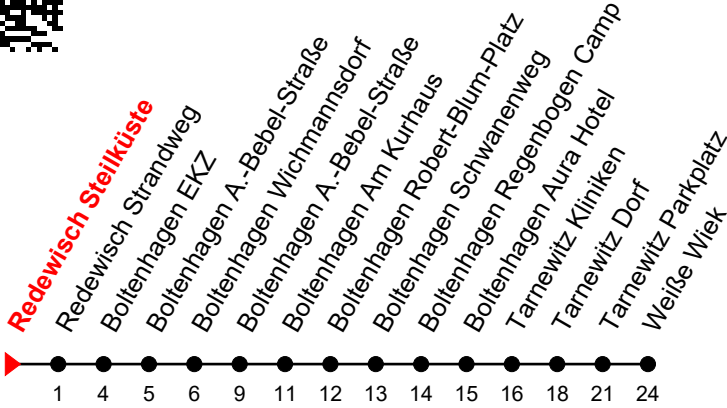

Linie
325

Redewisch Steilküste

Richtung: Weiße Wiek

Fahren Sie innerhalb Boltenhagen für 1 Euro je Fahrt

Std	Montag - Freitag	Std	Samstag	Std	Sonn-und Feiertag
7	46 _A	7		7	
8	15 [ⓑ]	8	15 [ⓑ]	8	15 [ⓑ]
9	16	9	16	9	16
10	15 [ⓐ]	10	15 [ⓐ]	10	15 [ⓐ]
11	16	11	16	11	16
12		12		12	
13	51	13	51	13	51
14	50 [ⓐ]	14	50 [ⓐ]	14	50 [ⓐ]
15	51	15	51 _C	15	51
16	50 [ⓑ]	16	50 [ⓑ]	16	50 [ⓑ]

A = an Schultagen

B = verkehrt vom 01.06.2025 bis 14.09.2025

C = an Samstagen; verkehrt nicht am 24. & 31.12.