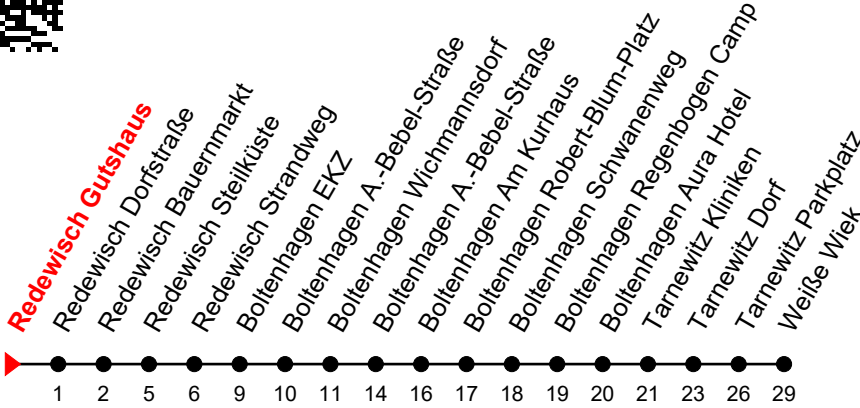

Linie
325

Redewisch Gutshaus

Richtung: Weiße Wiek

Fahren Sie innerhalb Boltenhagen für 1 Euro je Fahrt

Std	Montag - Freitag	Std	Samstag	Std	Sonn-und Feiertag
7	40 _A	7		7	
8	10 [ⓑ] _B	8	10 [ⓑ] _B	8	10 [ⓑ] _B
9	10	9	10	9	10
10	10 [ⓑ]	10	10 [ⓑ]	10	10 [ⓑ]
11	10	11	10	11	10
12		12		12	
13	45	13	45	13	45
14	45 [ⓑ]	14	45 [ⓑ]	14	45 [ⓑ]
15	45	15	45 _C	15	45
16	45 [ⓑ] _B	16	45 [ⓑ] _B	16	45 [ⓑ] _B

A = an Schultagen

B = verkehrt vom 01.06.2025 bis 14.09.2025

C = an Samstagen; verkehrt nicht am 24. & 31.12.