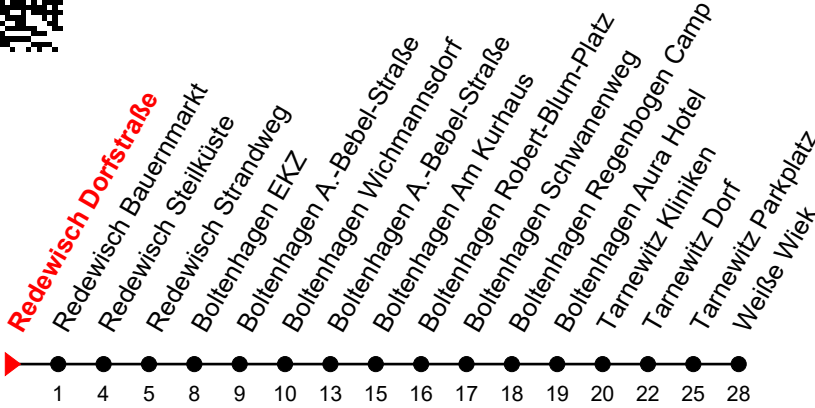

Linie
325

Redewisch Dorfstraße

Richtung: Weiße Wiek

Fahren Sie innerhalb Boltenhagen für 1 Euro je Fahrt

Std	Montag - Freitag	Std	Samstag	Std	Sonn-und Feiertag
7	41 _A	7		7	
8	11 [ⓑ] _B	8	11 [ⓑ] _B	8	11 [ⓑ] _B
9	11	9	11	9	11
10	11 [ⓑ]	10	11 [ⓑ]	10	11 [ⓑ]
11	11	11	11	11	11
12		12		12	
13	46	13	46	13	46
14	46 [ⓑ]	14	46 [ⓑ]	14	46 [ⓑ]
15	46	15	46 _C	15	46
16	46 [ⓑ] _B	16	46 [ⓑ] _B	16	46 [ⓑ] _B

A = an Schultagen

B = verkehrt vom 01.06.2025 bis 14.09.2025

C = an Samstagen; verkehrt nicht am 24. & 31.12.