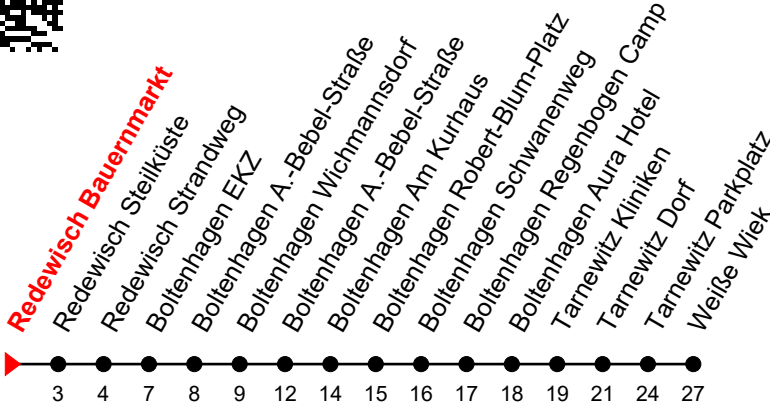

Linie
325

Redewisch Bauernmarkt

Richtung: Weiße Wiek

Fahren Sie innerhalb Boltenhagen für 1 Euro je Fahrt

Std	Montag - Freitag	Std	Samstag	Std	Sonn-und Feiertag
7	42 _A	7		7	
8	12 [ⓑ]	8	12 [ⓑ]	8	12 [ⓑ]
9	12	9	12	9	12
10	12 [ⓐ]	10	12 [ⓐ]	10	12 [ⓐ]
11	12	11	12	11	12
12		12		12	
13	47	13	47	13	47
14	47 [ⓐ]	14	47 [ⓐ]	14	47 [ⓐ]
15	47	15	47 _C	15	47
16	47 [ⓑ]	16	47 [ⓑ]	16	47 [ⓑ]

A = an Schultagen

B = verkehrt vom 01.06.2025 bis 14.09.2025

C = an Samstagen; verkehrt nicht am 24. & 31.12.