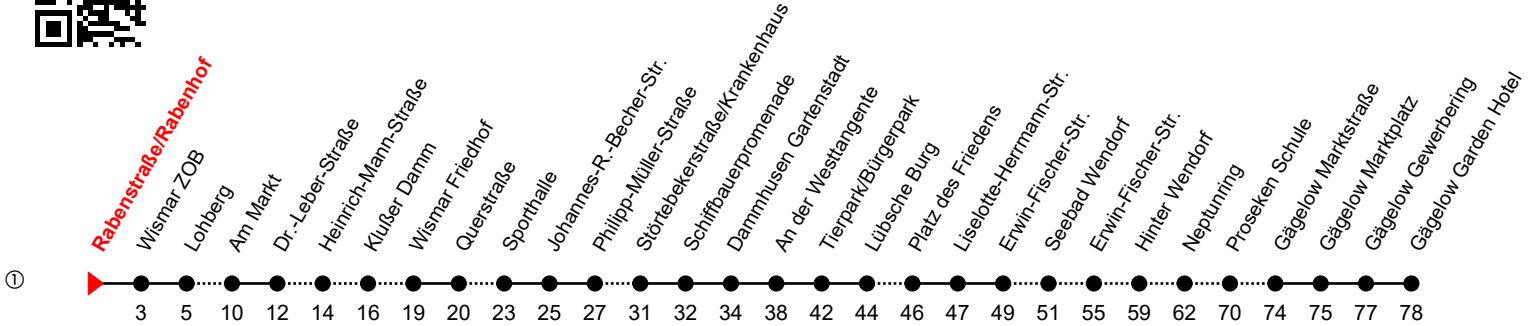

Linie
12

Rabenstraße/Rabenhof

Richtung: Gägelow Garden Hotel

Std	Montag - Freitag	Std	Samstag	Std	Sonn-und Feiertag
6	44	6		6	
7	20 ^①	7	20 ^①	7	
8	49 ^①	8	49 ^①	8	49 ^①
9	49 ^①	9	49 ^①	9	49 ^①
10	49 ^①	10	49 ^①	10	49 ^①
11	49 ^①	11	49 ^①	11	49 ^①
12	49 ^①	12	49 ^①	12	49 ^①
13	49 ^①	13	49 ^①	13	49 ^①
14	49 ^①	14	49 ^①	14	49 ^①
15	49 ^①	15	49 ^①	15	49 ^①
16	49 ^①	16	49 ^①	16	49 ^①
17	49 ^①	17	49 ^①	17	49 ^①
18	49 ^①	18	49 ^①	18	
19	49 ^{GM}	19		19	
20	49 ^N	20		20	

GM = verkehrt bis Gägelow Marktplatz

N = verkehrt bis Neptuning

An gesetzlichen Feiertagen erfolgt der Verkehr wie an Sonntagen lt. Fahrplan mit Einschränkungen. Am 24. und 31.12. siehe Samstagsfahrten!