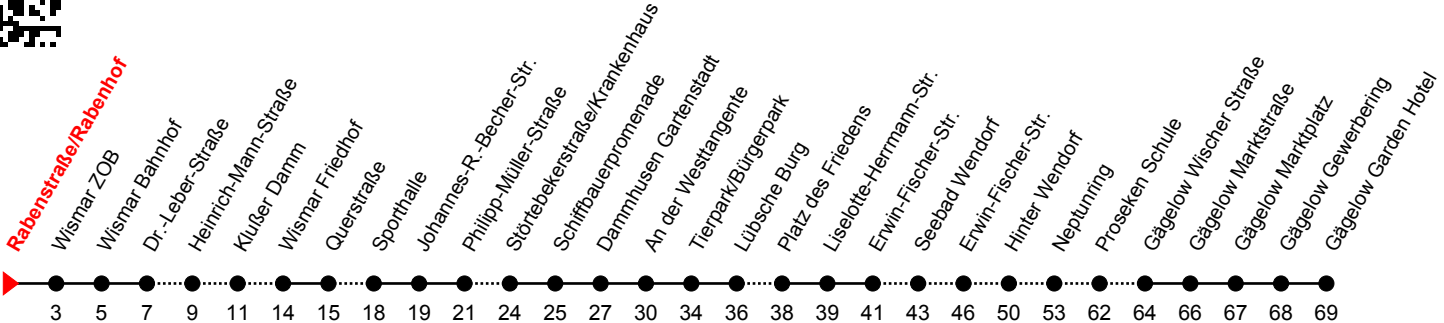

Linie
12

Rabenstraße/Rabenhof

Richtung: Gägelow Garden Hotel

Std	Montag-Freitag	Std	Samstag	Std	Sonn-und Feiertag
6	20 ^①	6		6	
7	20 ^①	7	20 ^①	7	
8	10 ^①	8	20 ^①	8	20 ^①
9	20 ^①	9	20 ^①	9	20 ^①
10	20 ^①	10	20 ^①	10	20 ^①
11	20 ^①	11	20 ^①	11	20 ^①
12	20 ^①	12	20 ^①	12	20 ^①
13	20 ^①	13	20 ^①	13	20 ^①
14	20 ^①	14	20 ^①	14	20 ^①
15	20 ^①	15	20 ^①	15	20 ^①
16	20 ^①	16	20 ^①	16	20 ^①
17	20 ^①	17	20 ^①	17	20 ^①
18	20 ^①	18	20 ^①	18	
19	20 ^① _A	19		19	
20	18 _B	20		20	

A = Verkehrt bis Gägelow Marktplatz

B = Verkehrt bis Neptunring

An gesetzlichen Feiertagen erfolgt der Verkehr wie an Sonntagen lt. Fahrplan mit Einschränkungen. Am 24. und 31.12. siehe Samstagsfahrten!