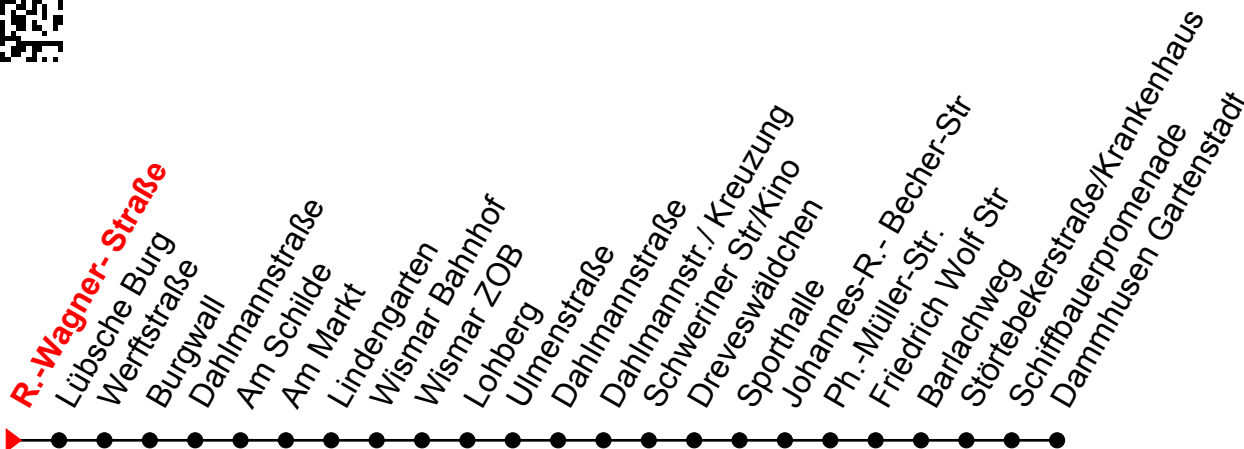

Linie
4

R.-Wagner- Straße

Richtung: Dammmhusen Gartenstadt

Std	Montag - Freitag	Std	Samstag	Std	Sonn-und Feiertag
5	35 ^①	5		5	
6	05 ^① 35 ^①	6		6	
7	05 ^① 35 ^①	7		7	
8	05 ^① 35 ^①	8	20 ^①	8	
9	05 ^① 35 ^①	9	20 ^①	9	
10	05 ^① 35 ^①	10	20 ^①	10	
11	05 ^① 35 ^①	11	20 ^①	11	
12	05 ^① 35 ^①	12	20 ^①	12	
13	05 ^① 35 ^①	13	20 ^①	13	
14	05 ^① 35 ^①	14	20 ^①	14	
15	05 ^① 35 ^①	15	20 ^①	15	
16	05 ^① 35 ^①	16	20 ^①	16	
17	05 ^① 35 ^①	17	20 ^①	17	
18	05 ^① 35 ^①	18	20 ^①	18	
19	05 ^① 35 ^①	19		19	