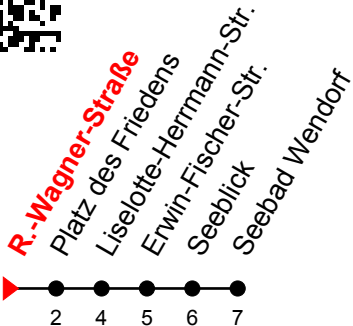

Linie
15**R.-Wagner-Straße**

www.nahbus.de
Richtung: Seebad Wendorf

①

Std	Montag-Freitag	Std	Samstag	Std	Sonn-und Feiertag
3	56 ^①	3		3	
4	31 ^①	4		4	
5	26 ^①	5		5	
6	04 ^① 34 ^① 59 ^①	6	29 ^①	6	
7	19 ^① 34 ^① 49 ^①	7	29 ^①	7	29 ^①
8	04 ^① 19 ^① 34 ^① 49 ^①	8	34 ^①	8	34 ^①
9	04 ^① 19 ^① 34 ^① 49 ^①	9	04 ^① 34 ^①	9	34 ^①
10	04 ^① 19 ^① 34 ^① 49 ^①	10	04 ^① 34 ^①	10	04 ^① 34 ^①
11	04 ^① 19 ^① 34 ^① 49 ^①	11	04 ^① 34 ^①	11	04 ^① 34 ^①
12	04 ^① 19 ^① 34 ^① 49 ^①	12	04 ^① 34 ^①	12	04 ^① 34 ^①
13	04 ^① 19 ^① 34 ^① 49 ^①	13	04 ^① 34 ^①	13	04 ^① 34 ^①
14	04 ^① 19 ^① 34 ^① 49 ^①	14	04 ^① 34 ^①	14	04 ^① 34 ^①
15	04 ^① 19 ^① 34 ^① 49 ^①	15	04 ^① 34 ^①	15	04 ^① 34 ^①
16	04 ^① 19 ^① 34 ^① 49 ^①	16	04 ^① 34 ^①	16	04 ^① 34 ^①
17	04 ^① 19 ^① 34 ^① 49 ^①	17	04 ^① 34 ^①	17	04 ^①
18	04 ^① 19 ^① 34 ^① 59 ^①	18	04 ^①	18	04 ^①
19	29 ^① 59 ^①	19	04 ^① 59 ^①	19	04 ^① 59 ^① _N
20	29 ^① 59 ^①	20	59 ^①	20	59 ^① _N
21	59 ^① _N	21	59 ^① _N	21	
22	59 ^① _N	22	59 ^① _N	22	
23	59 ^{Fr①} _N	23	59 ^① _N	23	
0	59 ^{Fr①} _N	0	59 ^① _N	0	

Fr = an Freitagen

N = verkehrt bis Neptunring

An gesetzlichen Feiertagen erfolgt der Verkehr wie an Sonntagen lt. Fahrplan mit Einschränkungen. Am 24. und 31.12. siehe Samstagsfahrten!