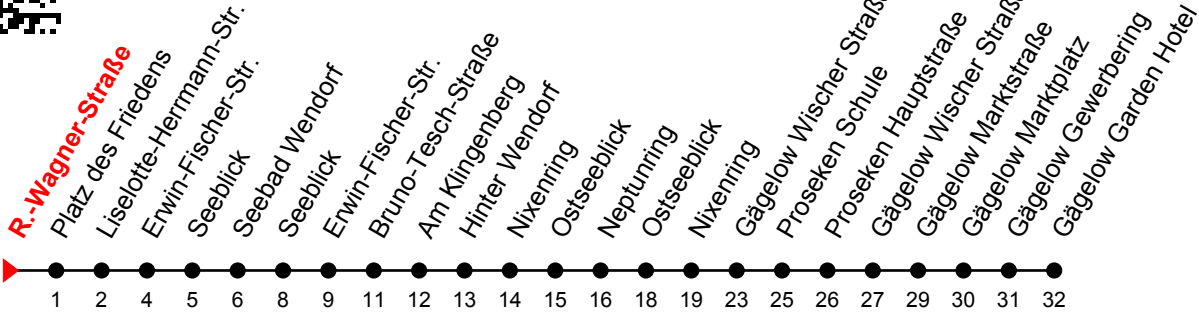

Linie
12

R.-Wagner-Straße

Richtung: Gägelow Garden Hotel

Fahrzeit
①

Std	Montag-Freitag	Std	Samstag	Std	Sonn-und Feiertag
5	39	5		5	
6	57 ^①	6		6	
7	57 ^①	7	57 ^①	7	
8	47 ^①	8	57 ^①	8	57 ^①
9	57 ^①	9	57 ^①	9	57 ^①
10	57 ^①	10	57 ^①	10	57 ^①
11	57 ^①	11	57 ^①	11	57 ^①
12	57 ^①	12	57 ^①	12	57 ^①
13	57 ^①	13	57 ^①	13	57 ^①
14	57 ^①	14	57 ^①	14	57 ^①
15	57 ^①	15	57 ^①	15	57 ^①
16	57 ^①	16	57 ^①	16	57 ^①
17	57 ^①	17	57 ^①	17	57 ^①
18	57 ^①	18	57 ^①	18	
19	56 ^{①A}	19		19	
20	54 ^B	20		20	

A = Verkehrt bis Gägelow Marktplatz

B = Verkehrt bis Neptunring

An gesetzlichen Feiertagen erfolgt der Verkehr wie an Sonntagen lt. Fahrplan mit Einschränkungen. Am 24. und 31.12. siehe Samstagsfahrten!