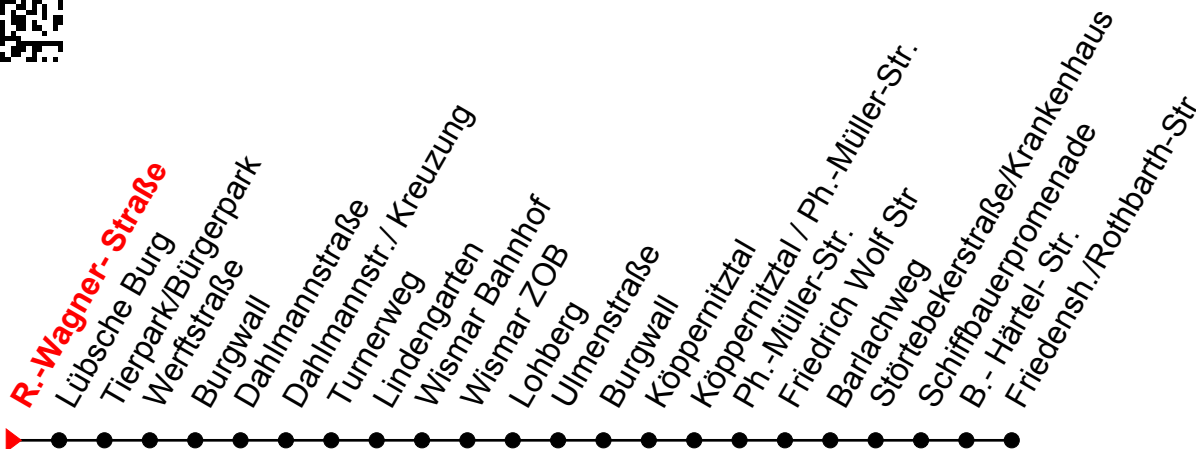

Linie
1

R.-Wagner- Straße

Richtung: Friedensh./Rothbarth-Str.

Std	Montag - Freitag	Std	Samstag	Std	Sonn-und Feiertag
5	00 49 ^①	5		5	
6	49 ^①	6		6	
7	49 ^①	7	49 ^①	7	
8	49 ^①	8	49 ^①	8	12 ^①
9	49 ^①	9	49 ^①	9	12 ^①
10	49 ^①	10	49 ^①	10	12 ^①
11	49 ^①	11	49 ^①	11	12 ^①
12	49 ^①	12	49 ^①	12	12 ^①
13	49 ^①	13	49 ^①	13	12 ^①
14	49 ^①	14	49 ^①	14	12 ^①
15	49 ^①	15	49 ^①	15	12 ^①
16	49 ^①	16	49 ^①	16	12 ^①
17	49 ^①	17	49 ^①	17	12 ^①
18	49 ^①	18	49 ^①	18	12 ^①
19	49 ^①	19		19	
20	24 ^①	20		20	
21	26	21		21	