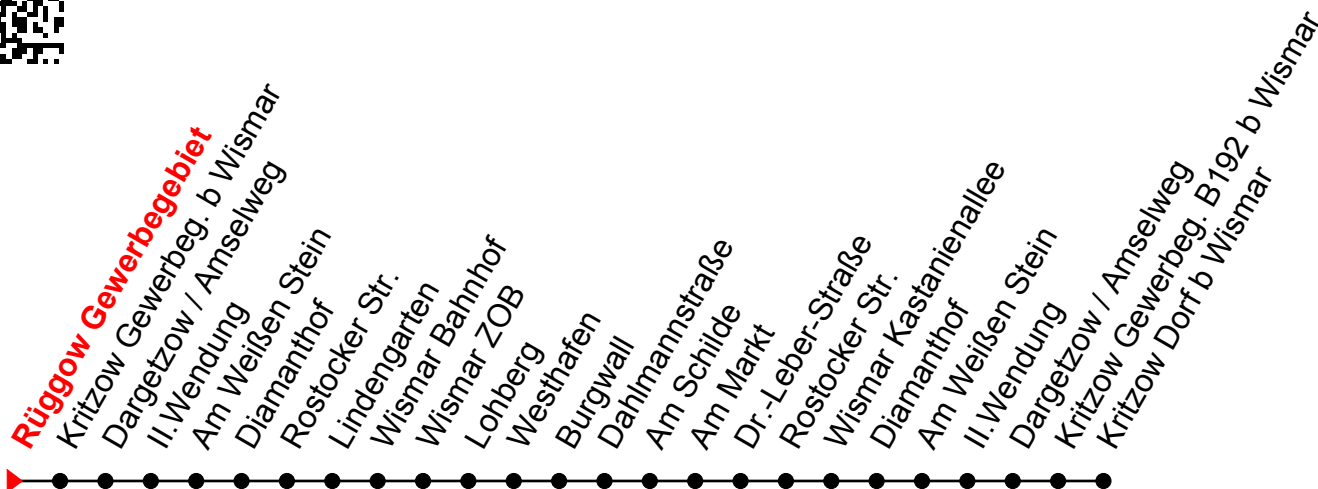

Linie  
**6**

# Rüggow Gewerbegebiet

Richtung: Wismar ZOB/Markt

| Std | Montag - Freitag                | Std | Samstag         | Std | Sonn-und Feiertag |
|-----|---------------------------------|-----|-----------------|-----|-------------------|
| 5   | 41 <sup>①</sup>                 | 5   |                 | 5   |                   |
| 6   | 37 <sup>①</sup>                 | 6   |                 | 6   |                   |
| 7   | 19 <sup>S</sup> 37 <sup>①</sup> | 7   | 41 <sup>①</sup> | 7   |                   |
| 8   | 37 <sup>①</sup>                 | 8   | 41 <sup>①</sup> | 8   |                   |
| 9   | 07 37 <sup>①</sup>              | 9   | 41 <sup>①</sup> | 9   | 12                |
| 10  | 37 <sup>①</sup>                 | 10  | 41 <sup>①</sup> | 10  |                   |
| 11  | 07 <sub>c</sub> 37 <sup>①</sup> | 11  | 41 <sup>①</sup> | 11  | 12                |
| 12  | 37 <sup>①</sup>                 | 12  | 41 <sup>①</sup> | 12  |                   |
| 13  | 07 <sub>c</sub> 37 <sup>①</sup> | 13  | 41 <sup>①</sup> | 13  | 12                |
| 14  | 37 <sup>①</sup>                 | 14  | 41 <sup>①</sup> | 14  |                   |
| 15  | 07 37 <sup>①</sup>              | 15  | 41 <sup>①</sup> | 15  | 12                |
| 16  | 37 <sup>①</sup>                 | 16  | 41 <sup>①</sup> | 16  |                   |
| 17  | 37 <sup>①</sup>                 | 17  | 41 <sup>①</sup> | 17  | 12                |
| 18  | 37 <sup>①</sup>                 | 18  | 41 <sup>①</sup> | 18  |                   |
| 19  | 37 <sup>①</sup>                 | 19  | 41 <sup>①</sup> | 19  |                   |
| 20  | 28 <sub>B</sub>                 | 20  | 41 <sub>B</sub> | 20  |                   |