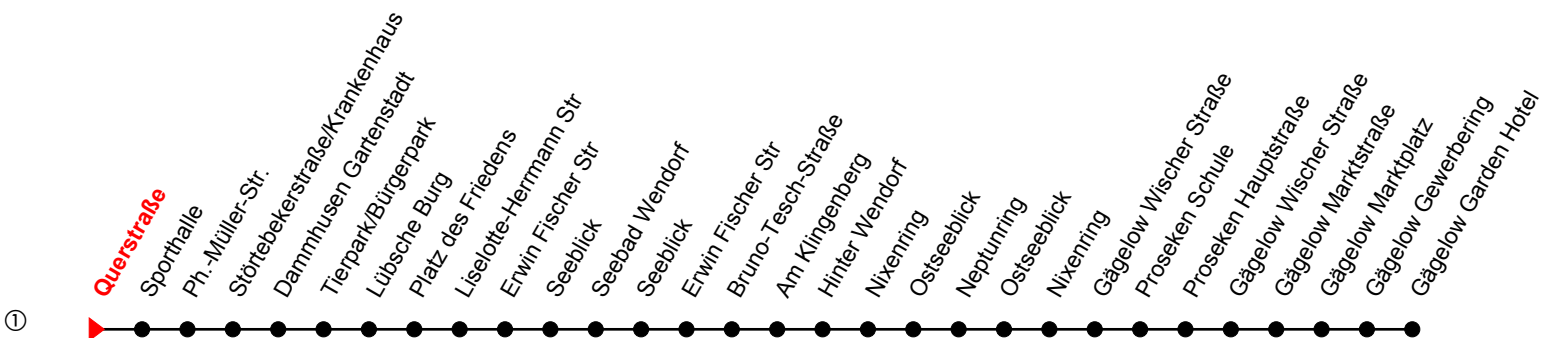

Linie
2

Querstraße

Richtung: Gägelow Garden Hotel

Std	Montag - Freitag	Std	Samstag	Std	Sonn-und Feiertag
6	16 ^①	6	27	6	
7	16 ^①	7		7	
8	16 ^①	8	26 ^①	8	
9	16 ^①	9	26 ^①	9	33 _N
10	16 ^①	10	26 ^①	10	35 ^①
11	16 ^①	11	26 ^①	11	35 ^①
12	16 ^①	12	26 ^①	12	35 ^①
13	16 ^①	13	26 ^①	13	35 ^①
14	16 ^①	14	26 ^①	14	35 ^①
15	16 ^①	15	26 ^①	15	35 ^①
16	16 ^①	16	26 ^①	16	35 ^①
17	16 ^①	17	26 ^①	17	33 _N
18	16 ^①	18	24 _N	18	33 _N
19	14 _N	19	24 _N	19	33 _N
20		20	24 _N	20	
21		21	24 _N	21	
22		22	24 _N	22	

N = Fährt bis Neptuning