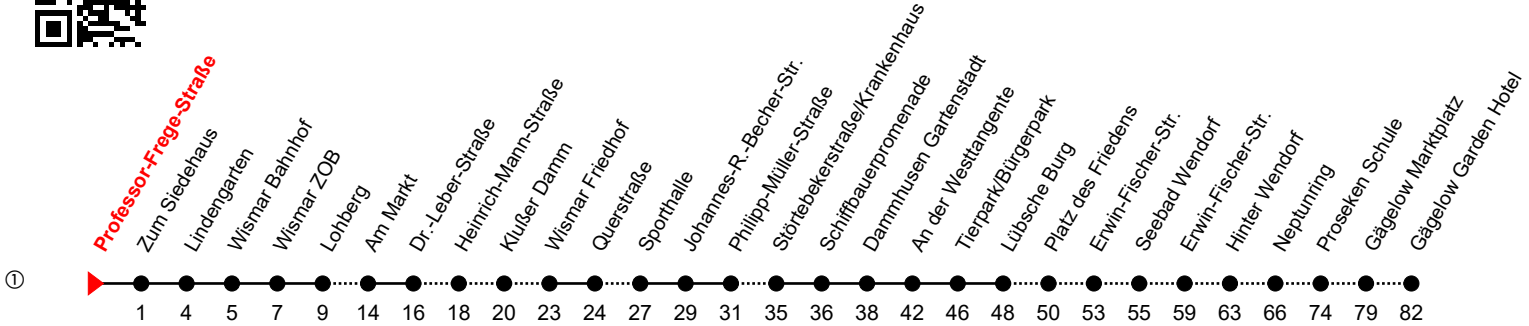

Linie
12

Professor-Frege-Straße

Richtung: Gägelow Garden Hotel

Std	Montag - Freitag	Std	Samstag	Std	Sonn-und Feiertag
6	40	6		6	
7	16 ^①	7	16 ^①	7	
8	45 ^①	8	45 ^①	8	45 ^①
9	45 ^①	9	45 ^①	9	45 ^①
10	45 ^①	10	45 ^①	10	45 ^①
11	45 ^①	11	45 ^①	11	45 ^①
12	45 ^①	12	45 ^①	12	45 ^①
13	45 ^①	13	45 ^①	13	45 ^①
14	45 ^①	14	45 ^①	14	45 ^①
15	45 ^①	15	45 ^①	15	45 ^①
16	45 ^①	16	45 ^①	16	45 ^①
17	45 ^①	17	45 ^①	17	45 ^①
18	45 ^①	18	45 ^①	18	
19	45 ^{GM}	19		19	
20	45 ^N	20		20	

GM = verkehrt bis Gägelow Marktplatz

N = verkehrt bis Neptuning

An gesetzlichen Feiertagen erfolgt der Verkehr wie an Sonntagen lt. Fahrplan mit Einschränkungen. Am 24. und 31.12. siehe Samstagsfahrten!