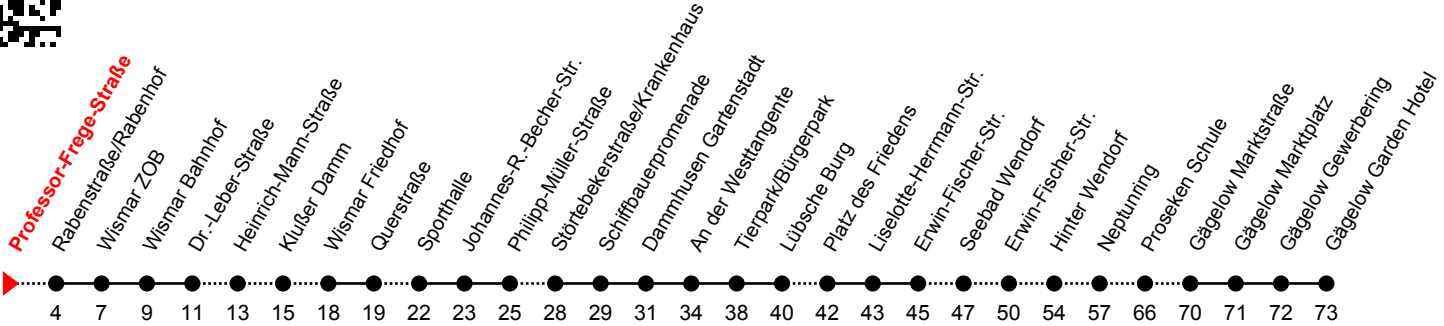

Linie  
**12**

**Professor-Frege-Straße**

**Richtung: Gägelow Garden Hotel**

Std	Montag-Freitag	Std	Samstag	Std	Sonn-und Feiertag
6	16 <sup>①</sup>	6		6	
7	16 <sup>①</sup>	7	16 <sup>①</sup>	7	
8	06 <sup>①</sup>	8	16 <sup>①</sup>	8	16 <sup>①</sup>
9	16 <sup>①</sup>	9	16 <sup>①</sup>	9	16 <sup>①</sup>
10	16 <sup>①</sup>	10	16 <sup>①</sup>	10	16 <sup>①</sup>
11	16 <sup>①</sup>	11	16 <sup>①</sup>	11	16 <sup>①</sup>
12	16 <sup>①</sup>	12	16 <sup>①</sup>	12	16 <sup>①</sup>
13	16 <sup>①</sup>	13	16 <sup>①</sup>	13	16 <sup>①</sup>
14	16 <sup>①</sup>	14	16 <sup>①</sup>	14	16 <sup>①</sup>
15	16 <sup>①</sup>	15	16 <sup>①</sup>	15	16 <sup>①</sup>
16	16 <sup>①</sup>	16	16 <sup>①</sup>	16	16 <sup>①</sup>
17	16 <sup>①</sup>	17	16 <sup>①</sup>	17	16 <sup>①</sup>
18	16 <sup>①</sup>	18	16 <sup>①</sup>	18	
19	16 <sup>①A</sup>	19		19	
20	16 <sup>B</sup>	20		20	

**A** = Verkehrt bis Gägelow Marktplatz

**B** = Verkehrt bis Neptunring

An gesetzlichen Feiertagen erfolgt der Verkehr wie an Sonntagen lt. Fahrplan mit Einschränkungen. Am 24. und 31.12. siehe Samstagsfahrten!