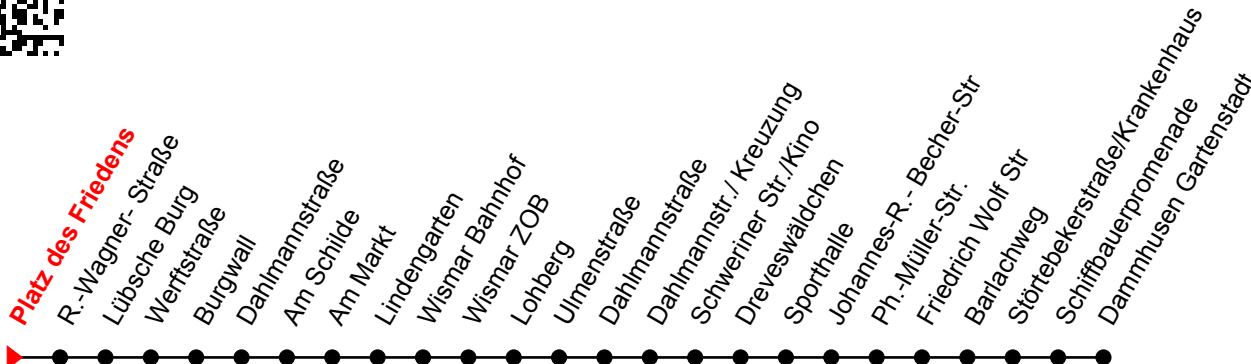

Linie
4

Platz des Friedens

Richtung: Dammmhusen Gartenstadt

Std	Montag-Freitag (nicht am 24. & 31.12.)	Std	Samstag (sowie am 24. & 31.12)	Std	Sonn-und Feiertag
5	34 ^①	5		5	
6	04 ^① 34 ^①	6		6	
7	04 ^① 34 ^①	7		7	
8	04 ^① 34 ^①	8	19 ^①	8	
9	04 ^① 34 ^①	9	19 ^①	9	
10	04 ^① 34 ^①	10	19 ^①	10	
11	04 ^① 34 ^①	11	19 ^①	11	
12	04 ^① 34 ^①	12	19 ^①	12	
13	04 ^① 34 ^①	13	19 ^①	13	
14	04 ^① 34 ^①	14	19 ^①	14	
15	04 ^① 34 ^①	15	19 ^①	15	
16	04 ^① 34 ^①	16	19 ^①	16	
17	04 ^① 34 ^①	17	19 ^①	17	
18	04 ^① 34 ^①	18	19 ^①	18	
19	04 ^① 34 ^①	19		19	

An gesetzlichen Feiertagen erfolgt der Verkehr wie an Sonntagen lt. Fahrplan mit Einschränkungen. Am 24. und 31.12. siehe Samstagsfahrten!