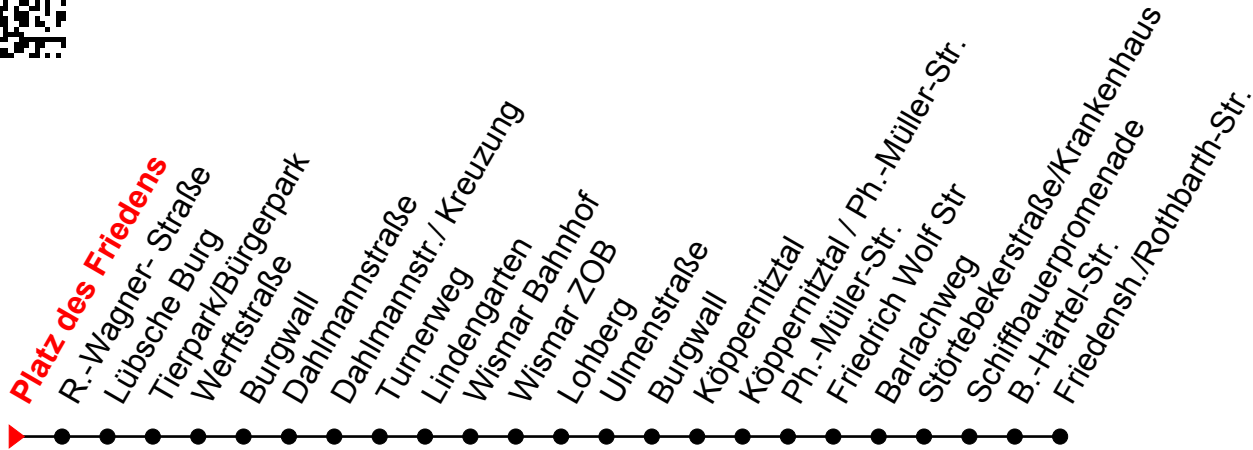

Linie
1

Platz des Friedens

Richtung: Friedensh./Rothbarth-Str.

Std	Montag-Freitag (nicht am 24. & 31.12.)	Std	Samstag (sowie am 24. & 31.12)	Std	Sonn-und Feiertag
4	59	4		4	
5	48 ^①	5		5	
6	48 ^①	6		6	
7	48 ^①	7	48 ^①	7	
8	48 ^①	8	48 ^①	8	11 ^①
9	48 ^①	9	48 ^①	9	11 ^①
10	48 ^①	10	48 ^①	10	11 ^①
11	48 ^①	11	48 ^①	11	11 ^①
12	48 ^①	12	48 ^①	12	11 ^①
13	48 ^①	13	48 ^①	13	11 ^①
14	48 ^①	14	48 ^①	14	11 ^①
15	48 ^①	15	48 ^①	15	11 ^①
16	48 ^①	16	48 ^①	16	11 ^①
17	48 ^①	17	48 ^①	17	11 ^①
18	48 ^①	18	48 ^①	18	11 ^①
19	48 ^①	19		19	
20	23 ^①	20		20	
21	25	21		21	

An gesetzlichen Feiertagen erfolgt der Verkehr wie an Sonntagen lt. Fahrplan mit Einschränkungen. Am 24. und 31.12. siehe Samstagsfahrten!