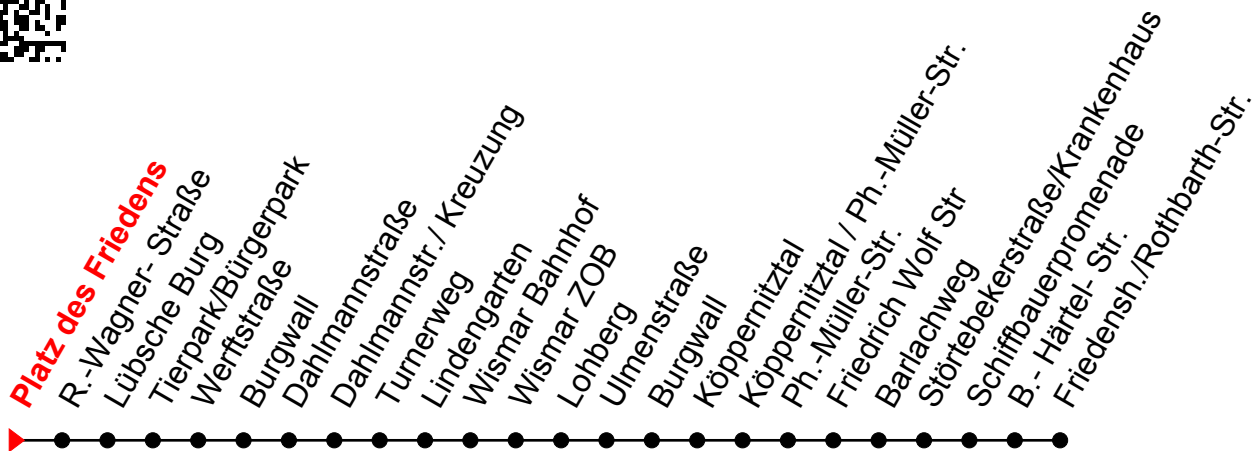

Linie
1

Platz des Friedens

Richtung: Friedensh./Rothbarth-Str.

Std	Montag - Freitag	Std	Samstag	Std	Sonn-und Feiertag
4	59	4		4	
5	48 ^①	5		5	
6	48 ^①	6		6	
7	48 ^①	7	48 ^①	7	
8	48 ^①	8	48 ^①	8	11 ^①
9	48 ^①	9	48 ^①	9	11 ^①
10	48 ^①	10	48 ^①	10	11 ^①
11	48 ^①	11	48 ^①	11	11 ^①
12	48 ^①	12	48 ^①	12	11 ^①
13	48 ^①	13	48 ^①	13	11 ^①
14	48 ^①	14	48 ^①	14	11 ^①
15	48 ^①	15	48 ^①	15	11 ^①
16	48 ^①	16	48 ^①	16	11 ^①
17	48 ^①	17	48 ^①	17	11 ^①
18	48 ^①	18	48 ^①	18	11 ^①
19	48 ^①	19		19	
20	23 ^①	20		20	
21	25	21		21	