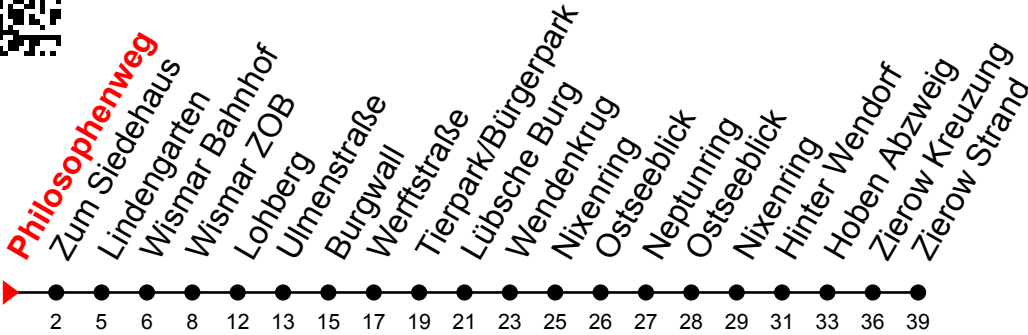

Linie
13

Philosophenweg

Richtung: Zierow Strand

Fahrzeit
①

Std	Montag-Freitag	Std	Samstag	Std	Sonn-und Feiertag
5	09 _A 41 _A	5		5	
6	36 _A	6	41 [ⓑ]	6	
7	16 _A	7		7	
8	41 [ⓐ]	8	41 [ⓐ]	8	41 [ⓐ]
9	41 [ⓐ]	9		9	
10	41 [ⓐ]	10	41 [ⓐ]	10	41 [ⓐ]
11	41 [ⓐ]	11		11	
12	41 [ⓐ]	12	41 [ⓐ]	12	41 [ⓐ]
13	41 [ⓐ]	13		13	
14	41 [ⓐ]	14	41 [ⓐ]	14	41 [ⓐ]
15	41 [ⓐ]	15		15	
16	41 [ⓐ]	16	41 [ⓐ]	16	41 [ⓐ]
17	41 [ⓐ]	17		17	
18	41 [ⓐ]	18	41 [ⓑ]	18	41 [ⓑ]
19	41 [ⓐ]	19		19	
20	41 [ⓑ]	20	41 [ⓑ]	20	
21	31 [ⓒ]	21		21	

A = Verkehrt nicht über Neptunring

B = Verkehrt bis Neptunring

C = Verkehrt bis Burgwall

An gesetzlichen Feiertagen erfolgt der Verkehr wie an Sonntagen lt. Fahrplan mit Einschränkungen. Am 24. und 31.12. siehe Samstagsfahrten!