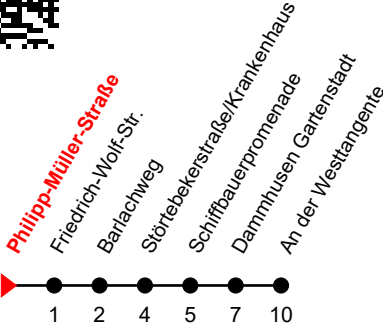

Linie
14

Philipp-Müller-Straße

Richtung: An der Westtangente

Std	Montag - Freitag	Std	Samstag	Std	Sonn-und Feiertag
3	46 _{DG}	3		3	
4	27 _R	4		4	
5	32 _R	5		5	
6	10 _R 37 ^①	6	35 _R	6	
7	27 ^① 47 ^①	7	35 _R	7	35 _R
8	27 ^① 47 ^①	8	37 ^①	8	35 _R
9	27 ^① 47 ^①	9	37 ^①	9	35 _R
10	27 ^① 47 ^①	10	37 ^①	10	37 ^①
11	27 ^① 47 ^①	11	37 ^①	11	37 ^①
12	27 ^① 47 ^①	12	37 ^①	12	37 ^①
13	27 ^① 47 ^①	13	37 ^①	13	37 ^①
14	27 ^① 47 ^①	14	37 ^①	14	37 ^①
15	27 ^① 47 ^①	15	37 ^①	15	37 ^①
16	27 ^① 47 ^①	16	37 ^①	16	37 ^①
17	27 ^① 47 ^①	17	37 ^①	17	
18	37 ^①	18		18	05 _R
19	07 ^① 37 ^①	19	05 _R	19	05 _R
20	05 _R 35 _R	20	05 _R	20	05 _R
21	05 _R	21	05 _R	21	05 _R
22	05 _R	22	05 _R	22	
23	05 _A	23	05 _A	23	
0	05 _A ^{Fr}	0	05 _A	0	
1	08 _A ^{Fr}	1	08 _A	1	

A = Verkehrt bis Dammhusen Gartenstadt; verkehrt über Friedensh./Rothbarth-Str.
DG = verkehrt bis Dammhusen Gartenstadt **Fr** = an Freitagen
R = verkehrt über Friedensh./Rothbarth-Str.

An gesetzlichen Feiertagen erfolgt der Verkehr wie an Sonntagen lt. Fahrplan mit Einschränkungen. Am 24. und 31.12. siehe Samstagsfahrten!