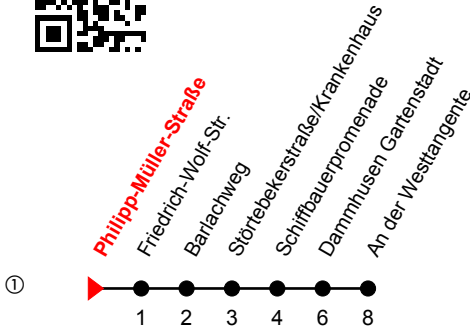

Linie
14**Philipp-Müller-Straße****Richtung: An der Westtangente**

Std	Montag-Freitag	Std	Samstag	Std	Sonn-und Feiertag
3	56 _{DG}	3		3	
4	34 _R	4		4	
5	29 _R	5		5	
6	07 _R 36 ^①	6	32 _R	6	
7	26 ^① 46 ^①	7	32 _R	7	32 _R
8	26 ^① 46 ^①	8	36 ^①	8	32 _R
9	26 ^① 46 ^①	9	36 ^①	9	32 _R
10	26 ^① 46 ^①	10	36 ^①	10	36 ^①
11	26 ^① 46 ^①	11	36 ^①	11	36 ^①
12	26 ^① 46 ^①	12	36 ^①	12	36 ^①
13	26 ^① 46 ^①	13	36 ^①	13	36 ^①
14	26 ^① 46 ^①	14	36 ^①	14	36 ^①
15	26 ^① 46 ^①	15	36 ^①	15	36 ^①
16	26 ^① 46 ^①	16	36 ^①	16	36 ^①
17	26 ^① 46 ^①	17	36 ^①	17	
18	36 ^①	18		18	02 _R
19	06 ^① 33 ^①	19	02 _R	19	02 _R
20	02 _R 32 _R	20	02 _R	20	02 _R
21	02 _R	21	02 _R	21	02 _R
22	02 _R	22	02 _R	22	
23	02 _A	23	02 _A	23	
0	02 _A ^{Fr}	0	02 _A	0	
1	02 _A ^{Fr}	1	02 _A	1	

A = Verkehrt bis Dammhusen Gartenstadt; verkehrt über Friedensh./Rothbarth-Str.**DG** = verkehrt bis Dammhusen Gartenstadt **Fr** = an Freitagen**R** = verkehrt über Friedensh./Rothbarth-Str.**An gesetzlichen Feiertagen erfolgt der Verkehr wie an Sonntagen lt. Fahrplan mit Einschränkungen. Am 24. und 31.12. siehe Samstagsfahrten!**