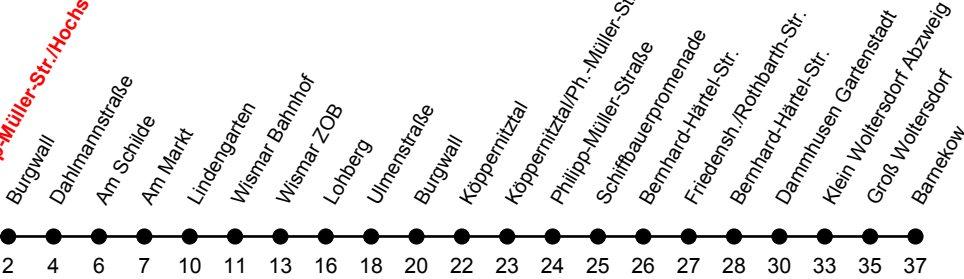

Linie
18

Philipp-Müller-Str./Hochschule 
www.nahbus.de

Richtung: Markt/ZOB

Philipp-Müller-Str./Hochschule

Fahrzeit
①

Std	Montag-Freitag	Std	Samstag	Std	Sonn-und Feiertag
6	32 ^①	6		6	
7	26 ^①	7		7	
8	37 ^①	8	37 ^①	8	
9	37 ^①	9	37 ^①	9	37 ^①
10	37 ^①	10	37 ^①	10	37 ^①
11	37 ^①	11	37 ^①	11	37 ^①
12	37 ^①	12	37 ^①	12	37 ^①
13	37 ^①	13	37 ^①	13	37 ^①
14	37 ^①	14	37 ^①	14	37 ^①
15	37 ^①	15	37 ^①	15	37 ^①
16	37 ^①	16	37 ^①	16	37 ^①
17	37 ^①	17	37 ^①	17	24 _A
18	37 ^①	18	24 _A	18	
19	24 _A	19		19	

A = Verkehrt bis Burgwall

An gesetzlichen Feiertagen erfolgt der Verkehr wie an Sonntagen lt. Fahrplan mit Einschränkungen. Am 24. und 31.12. siehe Samstagsfahrten!