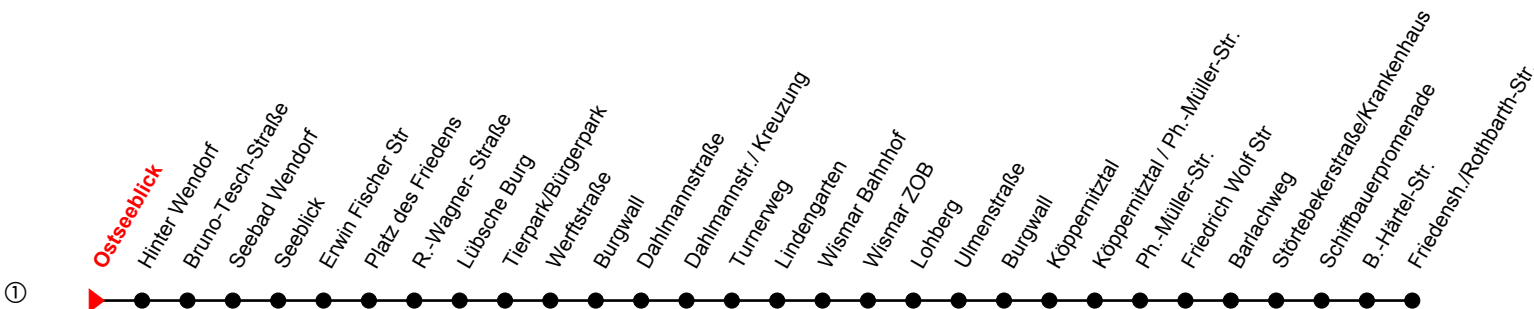

Linie
1

Ostseeblick

Richtung: Friedensh./Rothbarth-Str.

Std	Montag-Freitag (nicht am 24. & 31.12.)	Std	Samstag (sowie am 24. & 31.12)	Std	Sonn-und Feiertag
4	45	4		4	
5	31 ^①	5		5	
6	31 ^①	6		6	
7	31 ^①	7		7	54 ^①
8	31 ^①	8	31 ^①	8	54 ^①
9	31 ^①	9	31 ^①	9	54 ^①
10	31 ^①	10	31 ^①	10	54 ^①
11	31 ^①	11	31 ^①	11	54 ^①
12	31 ^①	12	31 ^①	12	54 ^①
13	31 ^①	13	31 ^①	13	54 ^①
14	31 ^①	14	31 ^①	14	54 ^①
15	31 ^①	15	31 ^①	15	54 ^①
16	31 ^①	16	31 ^①	16	54 ^①
17	31 ^①	17	31 ^①	17	54 ^①
18	31 ^①	18	31 ^①	18	
19	31 ^①	19		19	
20	06 ^①	20		20	
21	13	21		21	

An gesetzlichen Feiertagen erfolgt der Verkehr wie an Sonntagen lt. Fahrplan mit Einschränkungen. Am 24. und 31.12. siehe Samstagsfahrten!