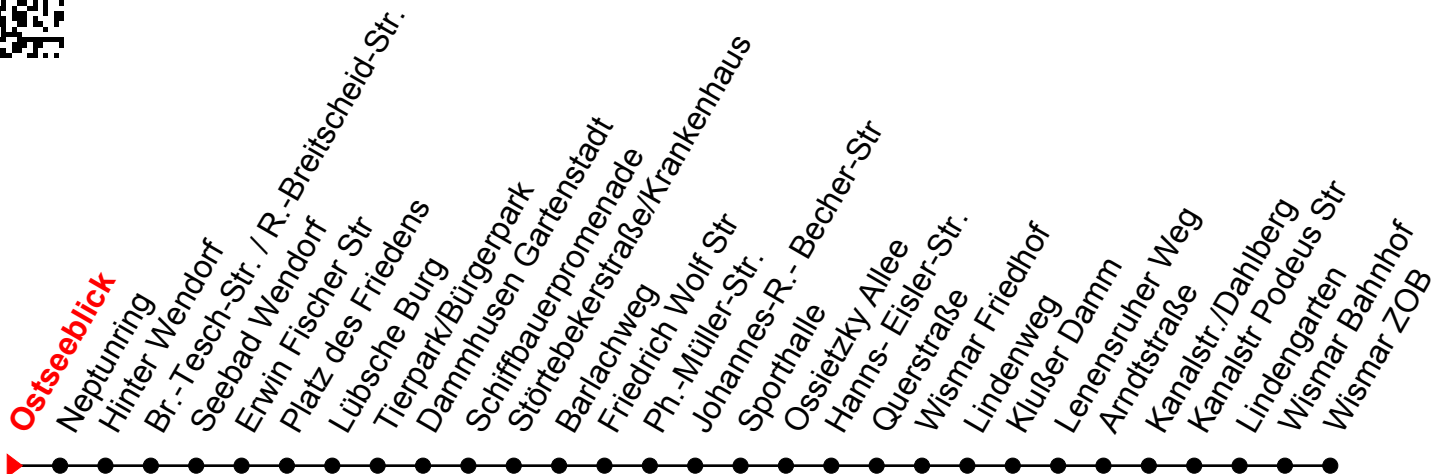

Linie  
**2**

# Ostseeblick

## Richtung: Wismar ZOB

Std	Montag - Freitag	Std	Samstag	Std	Sonn-und Feiertag
8	01 <sup>①</sup>	8	08 <sup>①</sup>	8	
9	01 <sup>①</sup>	9	08 <sup>①</sup>	9	
10	01 <sup>①</sup>	10	08 <sup>①</sup>	10	
11	01 <sup>①</sup>	11	08 <sup>①</sup>	11	21 <sup>①</sup>
12	01 <sup>①</sup>	12	08 <sup>①</sup>	12	21 <sup>①</sup>
13	01 <sup>①</sup>	13	08 <sup>①</sup>	13	21 <sup>①</sup>
14	01 <sup>①</sup>	14	08 <sup>①</sup>	14	21 <sup>①</sup>
15	01 <sup>①</sup>	15	08 <sup>①</sup>	15	21 <sup>①</sup>
16	01 <sup>①</sup>	16	08 <sup>①</sup>	16	21
17	01 <sup>①</sup>	17	08	17	21
18	01	18	08	18	21
19	01	19	08	19	