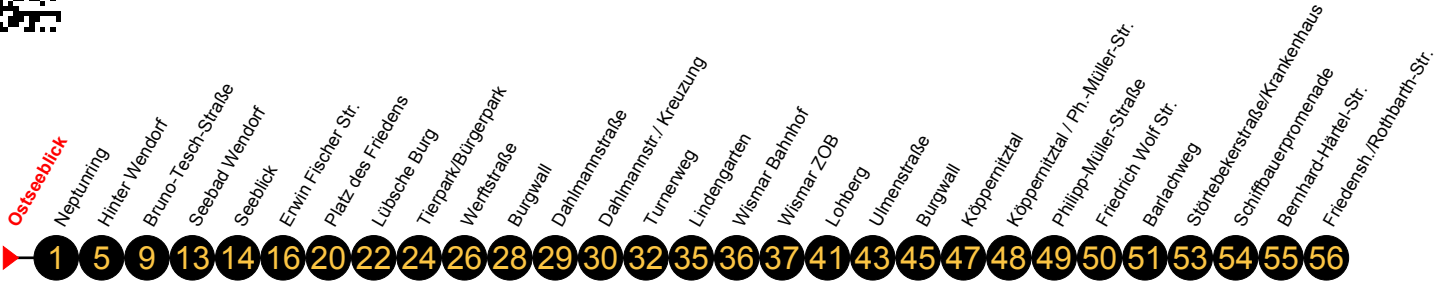

Linie
1

Ostseeblick

Richtung: Friedensh./Rothbarth-Str.

Minuten
①

Std	Montag-Freitag (nicht am 24. & 31.12.)	Std	Samstag (sowie am 24. & 31.12)	Std	Sonn-und Feiertag
5	28 ^①	5		5	
6	28 ^①	6		6	
7	28 ^①	7		7	
8	28 ^①	8		8	
9	28 ^①	9	28 ^①	9	
10	28 ^①	10	28 ^①	10	51 ^①
11	28 ^①	11	28 ^①	11	51 ^①
12	28 ^①	12	28 ^①	12	51 ^①
13	28 ^①	13	28 ^①	13	51 ^①
14	28 ^①	14	28 ^①	14	51 ^①
15	28 ^①	15	28 ^①	15	51 ^①
16	28 ^①	16	28 ^①	16	51 ^①
17	28 ^①	17	28 ^①	17	51 ^①
18	28 ^①	18	28 ^①	18	
19	28 ^①	19		19	

An gesetzlichen Feiertagen erfolgt der Verkehr wie an Sonntagen lt. Fahrplan mit Einschränkungen. Am 24. und 31.12. siehe Samstagsfahrten!