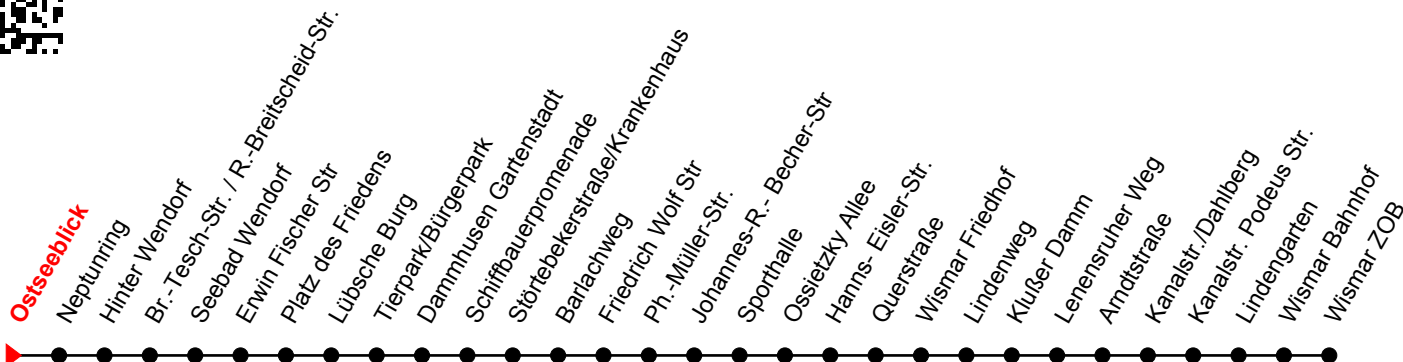

Linie  
**2**

# Ostseeblick

## Richtung: Wismar ZOB

Std	Montag-Freitag (nicht am 24. & 31.12.)	Std	Samstag (sowie am 24. & 31.12)	Std	Sonn-und Feiertag
8	01 <sup>①</sup>	8	08 <sup>①</sup>	8	
9	01 <sup>①</sup>	9	08 <sup>①</sup>	9	
10	01 <sup>①</sup>	10	08 <sup>①</sup>	10	
11	01 <sup>①</sup>	11	08 <sup>①</sup>	11	21 <sup>①</sup>
12	01 <sup>①</sup>	12	08 <sup>①</sup>	12	21 <sup>①</sup>
13	01 <sup>①</sup>	13	08 <sup>①</sup>	13	21 <sup>①</sup>
14	01 <sup>①</sup>	14	08 <sup>①</sup>	14	21 <sup>①</sup>
15	01 <sup>①</sup>	15	08 <sup>①</sup>	15	21 <sup>①</sup>
16	01 <sup>①</sup>	16	08 <sup>①</sup>	16	21
17	01 <sup>①</sup>	17	08	17	21
18	01	18	08	18	21
19	01	19	08	19	

An gesetzlichen Feiertagen erfolgt der Verkehr wie an Sonntagen lt. Fahrplan mit Einschränkungen. Am 24. und 31.12. siehe Samstagsfahrten!