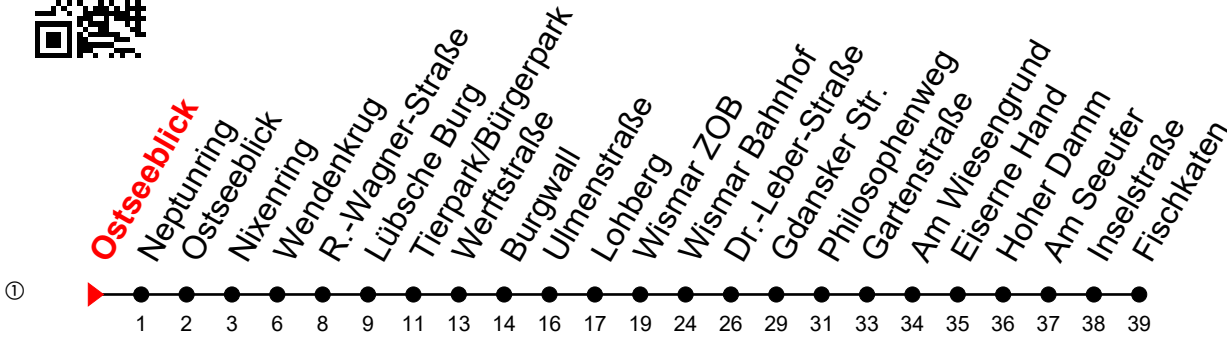

Linie
13

Ostseeblick

Richtung: Fischkaten

Std	Montag - Freitag	Std	Samstag	Std	Sonn-und Feiertag
5	48 ^①	5		5	
6	26 ^①	6		6	
7	21 ^①	7		7	
8	41 ^①	8		8	
9	41 ^①	9	41 ^①	9	41 ^①
10	41 ^①	10		10	
11	41 ^①	11	41 ^①	11	41 ^①
12	41 ^①	12		12	
13	41 ^①	13	41 ^①	13	41 ^①
14	41 ^①	14		14	
15	41 ^①	15	41 ^①	15	41 ^①
16	41 ^①	16		16	
17	41 ^①	17	41 ^①	17	41 ^①
18	41 ^①	18		18	
19	41 ^①	19		19	
20	41 ^①	20		20	