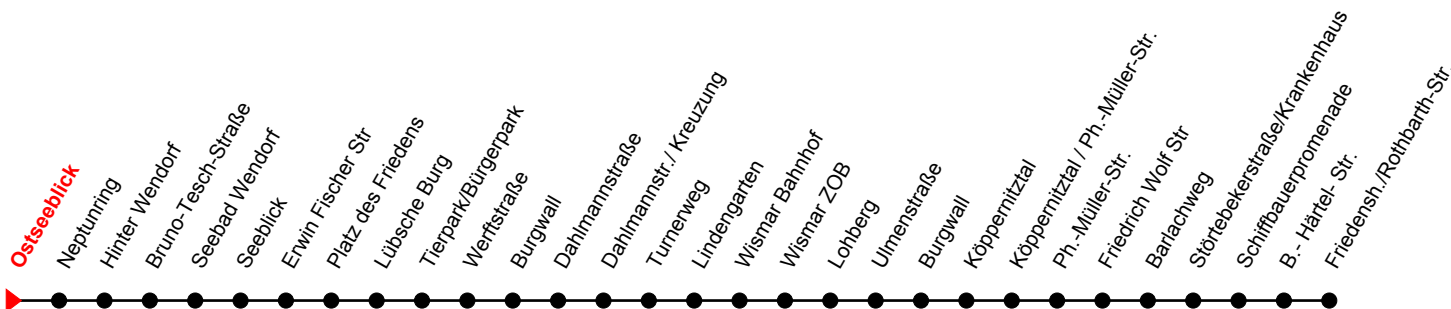

Linie  
**1**

# Ostseeblick

Richtung: Friedensh./Rothbarth-Str.

Std	Montag - Freitag	Std	Samstag	Std	Sonn-und Feiertag
5	28 <sup>①</sup>	5		5	
6	28 <sup>①</sup>	6		6	
7	28 <sup>①</sup>	7		7	
8	28 <sup>①</sup>	8		8	
9	28 <sup>①</sup>	9	28 <sup>①</sup>	9	
10	28 <sup>①</sup>	10	28 <sup>①</sup>	10	51 <sup>①</sup>
11	28 <sup>①</sup>	11	28 <sup>①</sup>	11	51 <sup>①</sup>
12	28 <sup>①</sup>	12	28 <sup>①</sup>	12	51 <sup>①</sup>
13	28 <sup>①</sup>	13	28 <sup>①</sup>	13	51 <sup>①</sup>
14	28 <sup>①</sup>	14	28 <sup>①</sup>	14	51 <sup>①</sup>
15	28 <sup>①</sup>	15	28 <sup>①</sup>	15	51 <sup>①</sup>
16	28 <sup>①</sup>	16	28 <sup>①</sup>	16	51 <sup>①</sup>
17	28 <sup>①</sup>	17	28 <sup>①</sup>	17	51 <sup>①</sup>
18	28 <sup>①</sup>	18	28 <sup>①</sup>	18	
19	28 <sup>①</sup>	19		19	