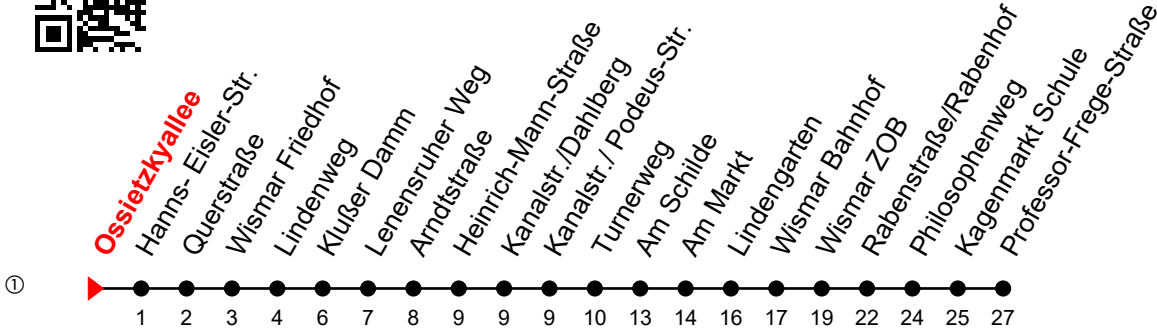

Linie  
**12**

**Ossietzkyallee**

**Richtung: Professor-Frege-Straße**

Std	Montag - Freitag	Std	Samstag	Std	Sonn-und Feiertag
5	53 <sup>①</sup>	5		5	
6	48 <sup>S</sup> <sub>L</sub> 48 <sup>F</sup> ①	6		6	
7	39 <sup>①</sup>	7		7	
8		8		8	
9	16 <sup>①</sup>	9	16 <sup>①</sup>	9	
10	16 <sup>①</sup>	10	16 <sup>①</sup>	10	16 <sup>①</sup>
11	16 <sup>①</sup>	11	16 <sup>①</sup>	11	16 <sup>①</sup>
12	16 <sup>①</sup>	12	16 <sup>①</sup>	12	16 <sup>①</sup>
13	16 <sup>①</sup>	13	16 <sup>①</sup>	13	16 <sup>①</sup>
14	16 <sup>①</sup>	14	16 <sup>①</sup>	14	16 <sup>①</sup>
15	16 <sup>①</sup>	15	16 <sup>①</sup>	15	16 <sup>①</sup>
16	16 <sup>①</sup>	16	16 <sup>①</sup>	16	16 <sup>①</sup>
17	16 <sup>①</sup>	17	16 <sup>①</sup>	17	16 <sup>①</sup>
18	16 <sup>①</sup>	18	16 <sup>①</sup>	18	16 <sup>①</sup>
19	16 <sup>①</sup>	19	16 <sup>①</sup>	19	
20	16 <sup>①</sup>	20		20	

F = an Ferientagen

L = verkehrt nicht über Markt/ Lindengarten

S = an Schultagen

An gesetzlichen Feiertagen erfolgt der Verkehr wie an Sonntagen lt. Fahrplan mit Einschränkungen. Am 24. und 31.12. siehe Samstagsfahrten!