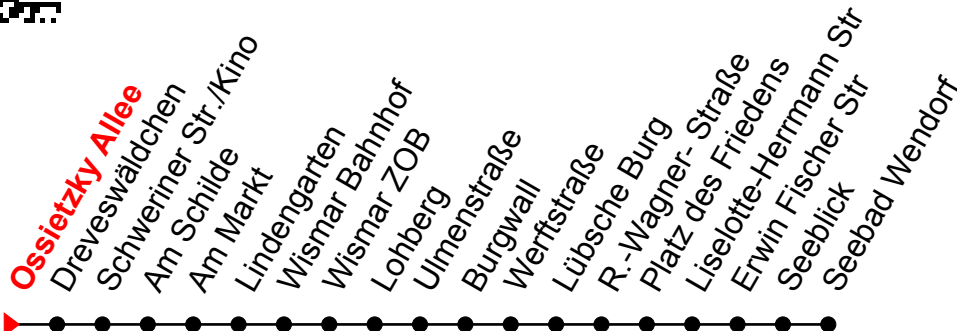

Linie

4**Ossietsky Allee****Richtung: Seebad Wendorf**

Std	Montag-Freitag (nicht am 24. & 31.12.)	Std	Samstag (sowie am 24. & 31.12)	Std	Sonn-und Feiertag
4	54 ^①	4		4	
5	54 ^①	5		5	
6	24 ^① 54 ^①	6		6	
7	29 ^① 59 ^①	7		7	
8	29 ^① 59 ^①	8	24 ^①	8	
9	29 ^① 59 ^①	9	24 ^①	9	
10	29 ^① 59 ^①	10	24 ^①	10	
11	29 ^① 59 ^①	11	24 ^①	11	
12	29 ^① 59 ^①	12	24 ^①	12	
13	29 ^① 59 ^①	13	24 ^①	13	
14	29 ^① 59 ^①	14	24 ^①	14	
15	29 ^① 59 ^①	15	24 ^①	15	
16	29 ^① 59 ^①	16	24 ^①	16	
17	24 ^①	17	24 ^①	17	
18	04 ^① 24 ^①	18	24 ^①	18	
19	04 ^① 24 ^①	19	24 ^①	19	

An gesetzlichen Feiertagen erfolgt der Verkehr wie an Sonntagen lt. Fahrplan mit Einschränkungen. Am 24. und 31.12. siehe Samstagsfahrten!