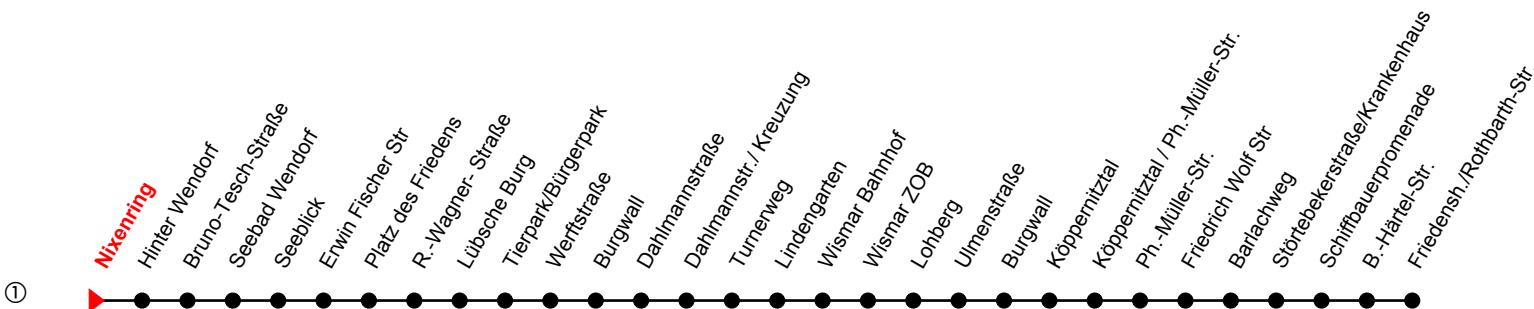

Linie
1

Nixenring

Richtung: Friedensh./Rothbarth-Str.

Std	Montag-Freitag (nicht am 24. & 31.12.)	Std	Samstag (sowie am 24. & 31.12)	Std	Sonn-und Feiertag
4	46	4		4	
5	32 ^①	5		5	
6	32 ^①	6		6	
7	32 ^①	7		7	55 ^①
8	32 ^①	8	32 ^①	8	55 ^①
9	32 ^①	9	32 ^①	9	55 ^①
10	32 ^①	10	32 ^①	10	55 ^①
11	32 ^①	11	32 ^①	11	55 ^①
12	32 ^①	12	32 ^①	12	55 ^①
13	32 ^①	13	32 ^①	13	55 ^①
14	32 ^①	14	32 ^①	14	55 ^①
15	32 ^①	15	32 ^①	15	55 ^①
16	32 ^①	16	32 ^①	16	55 ^①
17	32 ^①	17	32 ^①	17	55 ^①
18	32 ^①	18	32 ^①	18	
19	32 ^①	19		19	
20	07 ^①	20		20	
21	14	21		21	

An gesetzlichen Feiertagen erfolgt der Verkehr wie an Sonntagen lt. Fahrplan mit Einschränkungen. Am 24. und 31.12. siehe Samstagsfahrten!