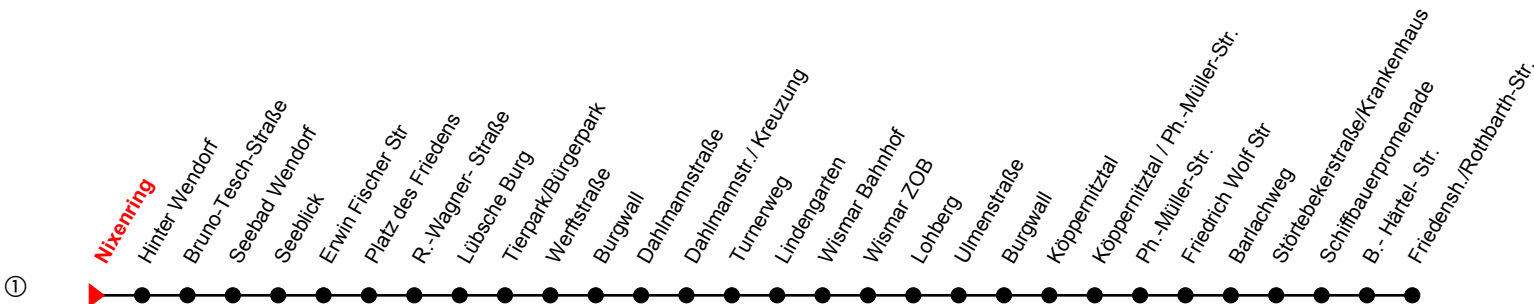

Linie
1

Nixenring

Richtung: Friedensh./Rothbarth-Str.

Std	Montag - Freitag	Std	Samstag	Std	Sonn-und Feiertag
4	46	4		4	
5	32 ^①	5		5	
6	32 ^①	6		6	
7	32 ^①	7		7	55 ^①
8	32 ^①	8	32 ^①	8	55 ^①
9	32 ^①	9	32 ^①	9	55 ^①
10	32 ^①	10	32 ^①	10	55 ^①
11	32 ^①	11	32 ^①	11	55 ^①
12	32 ^①	12	32 ^①	12	55 ^①
13	32 ^①	13	32 ^①	13	55 ^①
14	32 ^①	14	32 ^①	14	55 ^①
15	32 ^①	15	32 ^①	15	55 ^①
16	32 ^①	16	32 ^①	16	55 ^①
17	32 ^①	17	32 ^①	17	55 ^①
18	32 ^①	18	32 ^①	18	
19	32 ^①	19		19	
20	07 ^①	20		20	
21	14	21		21	