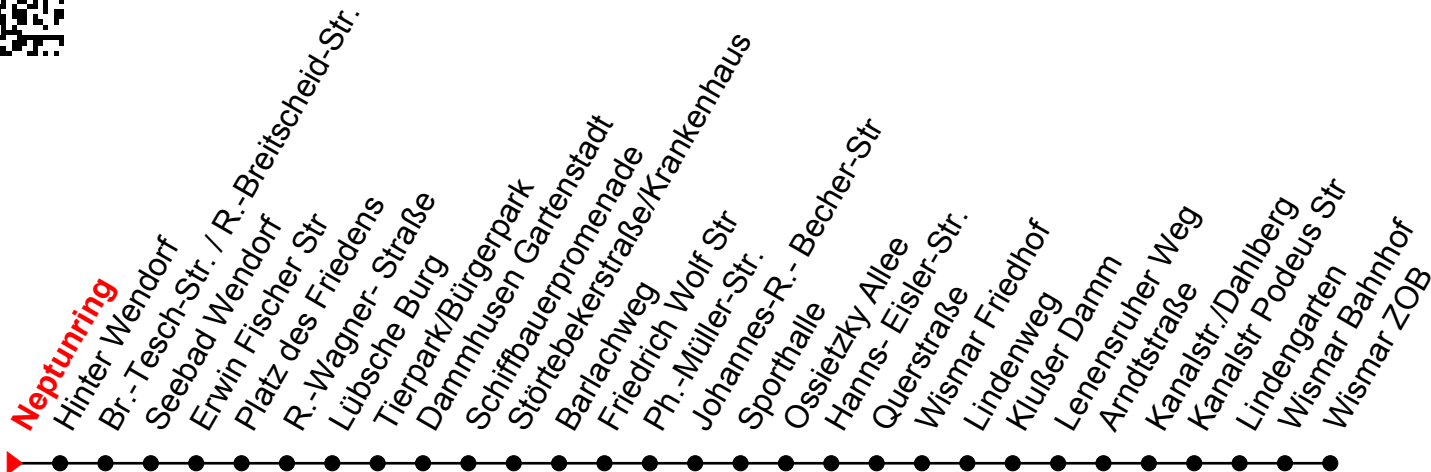

Linie
2

Neptunring

Richtung: Wismar ZOB

Std	Montag - Freitag	Std	Samstag	Std	Sonn-und Feiertag
6	02 ^①	6		6	
7	02 ^① 20 ^S	7	09 ^①	7	
8	02 ^①	8	09 ^①	8	
9	02 ^①	9	09 ^①	9	22 ^①
10	02 ^①	10	09 ^①	10	22 ^①
11	02 ^①	11	09 ^①	11	22 ^①
12	02 ^①	12	09 ^①	12	22 ^①
13	02 ^①	13	09 ^①	13	22 ^①
14	02 ^①	14	09 ^①	14	22 ^①
15	02 ^①	15	09 ^①	15	22 ^①
16	02 ^①	16	09 ^①	16	22
17	02 ^①	17	09	17	22
18	02	18	09	18	22
19	02	19	09	19	
20		20	09	20	
21		21	09	21	

S = an Schultagen