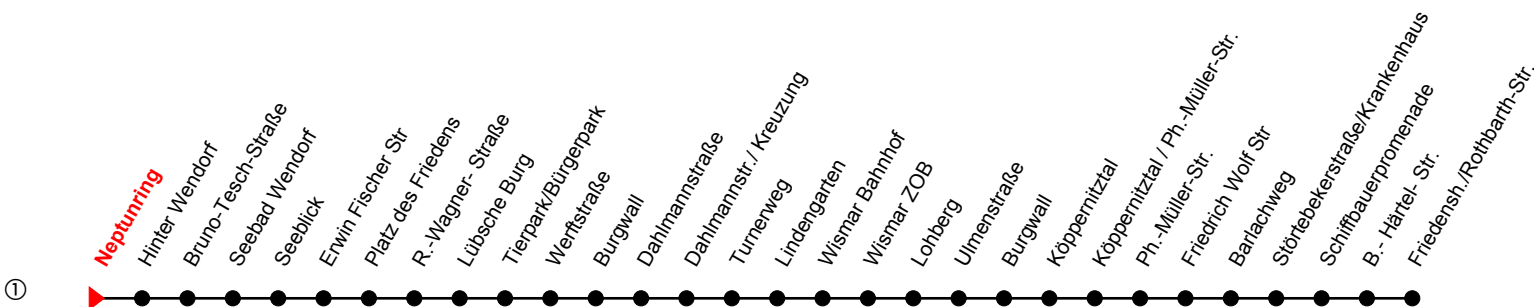

Linie  
**1**

# Neptunring

Richtung: Friedensh./Rothbarth-Str.

Std	Montag - Freitag	Std	Samstag	Std	Sonn-und Feiertag
4	43	4		4	
5	29 <sup>①</sup>	5		5	
6	29 <sup>①</sup>	6		6	
7	29 <sup>①</sup>	7		7	52 <sup>①</sup>
8	29 <sup>①</sup>	8	29 <sup>①</sup>	8	52 <sup>①</sup>
9	29 <sup>①</sup>	9	29 <sup>①</sup>	9	52 <sup>①</sup>
10	29 <sup>①</sup>	10	29 <sup>①</sup>	10	52 <sup>①</sup>
11	29 <sup>①</sup>	11	29 <sup>①</sup>	11	52 <sup>①</sup>
12	29 <sup>①</sup>	12	29 <sup>①</sup>	12	52 <sup>①</sup>
13	29 <sup>①</sup>	13	29 <sup>①</sup>	13	52 <sup>①</sup>
14	29 <sup>①</sup>	14	29 <sup>①</sup>	14	52 <sup>①</sup>
15	29 <sup>①</sup>	15	29 <sup>①</sup>	15	52 <sup>①</sup>
16	29 <sup>①</sup>	16	29 <sup>①</sup>	16	52 <sup>①</sup>
17	29 <sup>①</sup>	17	29 <sup>①</sup>	17	52 <sup>①</sup>
18	29 <sup>①</sup>	18	29 <sup>①</sup>	18	
19	29 <sup>①</sup>	19		19	
20	04 <sup>①</sup>	20		20	
21	11	21		21	