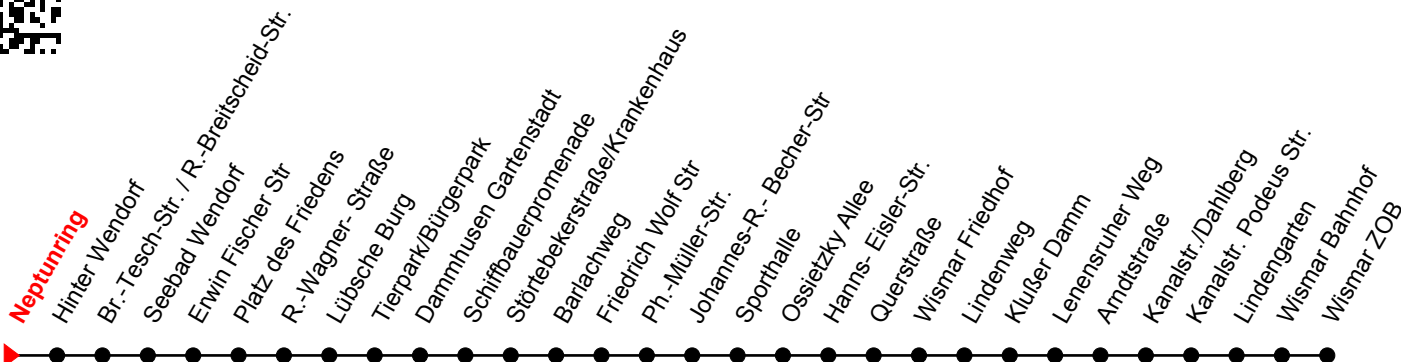

Linie
2

Neptunring

Richtung: Wismar ZOB

Std	Montag-Freitag (nicht am 24. & 31.12.)	Std	Samstag (sowie am 24. & 31.12)	Std	Sonn-und Feiertag
6	02 ^①	6		6	
7	02 ^① 20 ^S	7	09 ^①	7	
8	02 ^①	8	09 ^①	8	
9	02 ^①	9	09 ^①	9	22 ^①
10	02 ^①	10	09 ^①	10	22 ^①
11	02 ^①	11	09 ^①	11	22 ^①
12	02 ^①	12	09 ^①	12	22 ^①
13	02 ^①	13	09 ^①	13	22 ^①
14	02 ^①	14	09 ^①	14	22 ^①
15	02 ^①	15	09 ^①	15	22 ^①
16	02 ^①	16	09 ^①	16	22
17	02 ^①	17	09	17	22
18	02	18	09	18	22
19	02	19	09	19	
20		20	09	20	
21		21	09	21	

S = an Schultagen

An gesetzlichen Feiertagen erfolgt der Verkehr wie an Sonntagen lt. Fahrplan mit Einschränkungen. Am 24. und 31.12. siehe Samstagsfahrten!