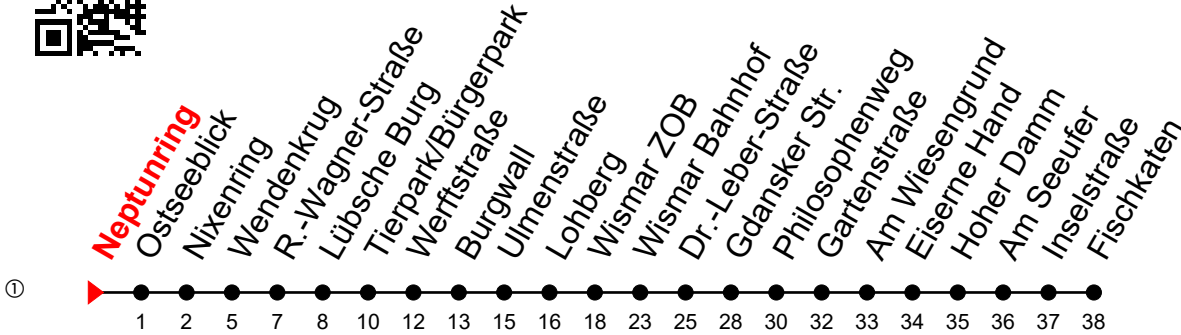

Linie  
**13**

## Richtung: Fischkaten

Std	Montag - Freitag	Std	Samstag	Std	Sonn-und Feiertag
4	54 <sup>①</sup>	4		4	
5	49 <sup>①</sup>	5		5	
6	27 <sup>①</sup>	6		6	
7	22 <sup>①</sup>	7	42 <sup>①</sup>	7	42 <sup>①</sup>
8	42 <sup>①</sup>	8		8	
9	42 <sup>①</sup>	9	42 <sup>①</sup>	9	42 <sup>①</sup>
10	42 <sup>①</sup>	10		10	
11	42 <sup>①</sup>	11	42 <sup>①</sup>	11	42 <sup>①</sup>
12	42 <sup>①</sup>	12		12	
13	42 <sup>①</sup>	13	42 <sup>①</sup>	13	42 <sup>①</sup>
14	42 <sup>①</sup>	14		14	
15	42 <sup>①</sup>	15	42 <sup>①</sup>	15	42 <sup>①</sup>
16	42 <sup>①</sup>	16		16	
17	42 <sup>①</sup>	17	42 <sup>①</sup>	17	42 <sup>①</sup>
18	42 <sup>①</sup>	18		18	
19	42 <sup>①</sup>	19	42 <sup>①</sup>	19	
20	42 <sup>①</sup>	20		20	

An gesetzlichen Feiertagen erfolgt der Verkehr wie an Sonntagen lt. Fahrplan mit Einschränkungen. Am 24. und 31.12. siehe Samstagsfahrten!