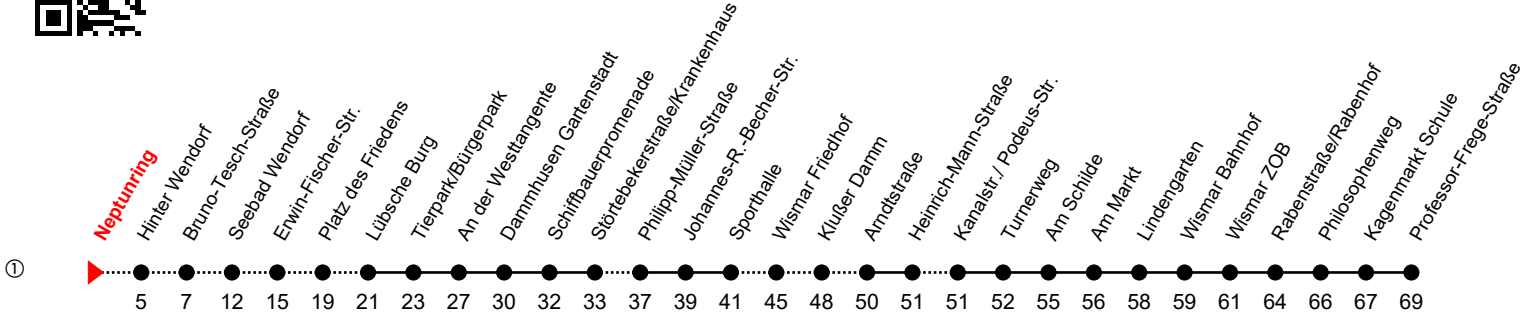

Linie
12

Neptunring

Richtung: Professor-Frege-Straße

Std	Montag - Freitag	Std	Samstag	Std	Sonn-und Feiertag
5	12 ^①	5		5	
6	07 ^S _L 07 ^F ① 53	6		6	
7	27 ^S _{Sp}	7		7	
8	34 ^①	8	34 ^①	8	
9	34 ^①	9	34 ^①	9	34 ^①
10	34 ^①	10	34 ^①	10	34 ^①
11	34 ^①	11	34 ^①	11	34 ^①
12	34 ^①	12	34 ^①	12	34 ^①
13	34 ^①	13	34 ^①	13	34 ^①
14	34 ^①	14	34 ^①	14	34 ^①
15	34 ^①	15	34 ^①	15	34 ^①
16	34 ^①	16	34 ^①	16	34 ^①
17	34 ^①	17	34 ^①	17	34 ^①
18	34 ^①	18	34 ^①	18	
19	34 ^①	19		19	

F = an Ferientagen

S = an Schultagen

L = verkehrt nicht über Markt/ Lindengarten

Sp = verkehrt bis Sporthalle

An gesetzlichen Feiertagen erfolgt der Verkehr wie an Sonntagen lt. Fahrplan mit Einschränkungen. Am 24. und 31.12. siehe Samstagsfahrten!