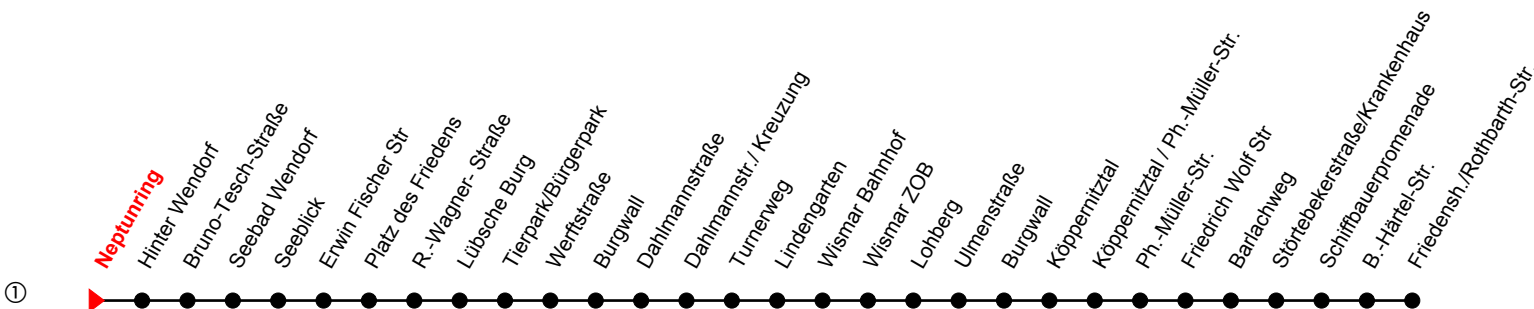

Linie
1

Neptunring

Richtung: Friedensh./Rothbarth-Str.

Std	Montag-Freitag (nicht am 24. & 31.12.)	Std	Samstag (sowie am 24. & 31.12)	Std	Sonn-und Feiertag
4	43	4		4	
5	29 ^①	5		5	
6	29 ^①	6		6	
7	29 ^①	7		7	52 ^①
8	29 ^①	8	29 ^①	8	52 ^①
9	29 ^①	9	29 ^①	9	52 ^①
10	29 ^①	10	29 ^①	10	52 ^①
11	29 ^①	11	29 ^①	11	52 ^①
12	29 ^①	12	29 ^①	12	52 ^①
13	29 ^①	13	29 ^①	13	52 ^①
14	29 ^①	14	29 ^①	14	52 ^①
15	29 ^①	15	29 ^①	15	52 ^①
16	29 ^①	16	29 ^①	16	52 ^①
17	29 ^①	17	29 ^①	17	52 ^①
18	29 ^①	18	29 ^①	18	
19	29 ^①	19		19	
20	04 ^①	20		20	
21	11	21		21	

An gesetzlichen Feiertagen erfolgt der Verkehr wie an Sonntagen lt. Fahrplan mit Einschränkungen. Am 24. und 31.12. siehe Samstagsfahrten!