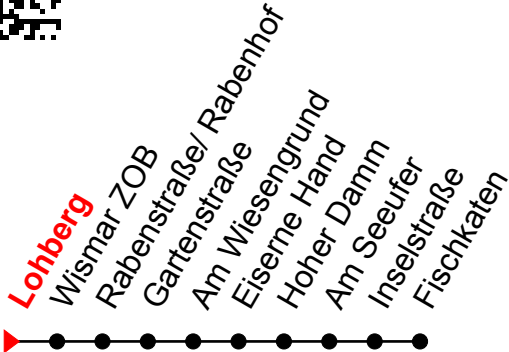

Linie  
**3****Lohberg**

**NAHBUS**  
www.nahbus.de
**Richtung: Fischkaten**

Std	Montag-Freitag (nicht am 24. & 31.12.)	Std	Samstag (sowie am 24. & 31.12)	Std	Sonn-und Feiertag
4	33 <sup>①</sup>	4		4	
5		5		5	
6		6	16 <sup>①</sup>	6	

An gesetzlichen Feiertagen erfolgt der Verkehr wie an Sonntagen lt. Fahrplan mit Einschränkungen. Am 24. und 31.12. siehe Samstagsfahrten!