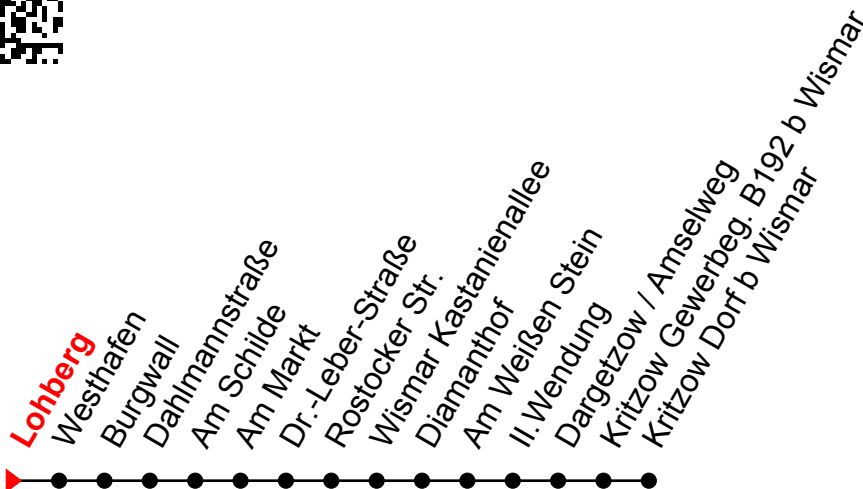

Linie
6

Lohberg

Richtung: Kritzow Dorf b Wismar

Std	Montag - Freitag	Std	Samstag	Std	Sonn-und Feiertag
6	01 ^① 57 ^①	6		6	
7	41 ^① 57 ^①	7		7	
8	57 ^①	8	01 ^①	8	32
9	41 ^① 57 ^①	9	01 ^①	9	
10	57 ^①	10	01 ^①	10	32
11	41 ^① 57 ^①	11	01 ^①	11	
12	57 ^①	12	01 ^①	12	32
13	41 ^{F ①} 57 ^①	13	01 ^①	13	
14	57 ^①	14	01 ^①	14	32
15	57 ^①	15	01 ^①	15	
16	57 ^①	16	01 ^①	16	32
17	57 ^①	17	01 ^①	17	
18	57 ^①	18	01 ^①	18	
19	57 ^①	19	01 ^①	19	
20	40 _B	20	01 ^①	20	
21		21	01 _B	21	

☎ = telefon. Bestellung 60 Min vor
Abfahrt erforderlich unter ☎
08006346284

B = Fahrt bis Burgwall
F = an Ferientagen