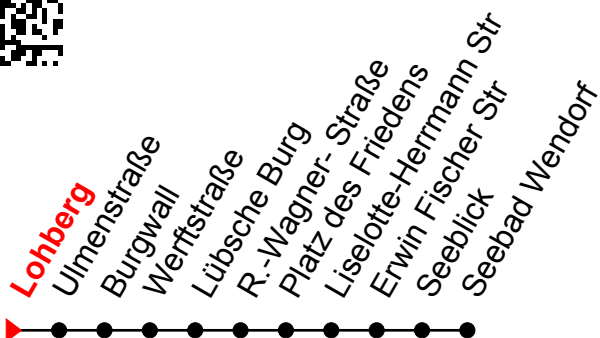

Linie

4**Lohberg****Richtung: Seebad Wendorf**

Std	Montag - Freitag	Std	Samstag	Std	Sonn-und Feiertag
5	09 ^①	5		5	
6	09 ^① 39 ^①	6		6	
7	09 ^① 44 ^①	7		7	
8	14 ^① 44 ^①	8	39 ^①	8	
9	14 ^① 44 ^①	9	39 ^①	9	
10	14 ^① 44 ^①	10	39 ^①	10	
11	14 ^① 44 ^①	11	39 ^①	11	
12	14 ^① 44 ^①	12	39 ^①	12	
13	14 ^① 44 ^①	13	39 ^①	13	
14	14 ^① 44 ^①	14	39 ^①	14	
15	14 ^① 44 ^①	15	39 ^①	15	
16	14 ^① 44 ^①	16	39 ^①	16	
17	14 ^① 39 ^①	17	39 ^①	17	
18	19 ^① 39 ^①	18	39 ^①	18	
19	19 ^① 39 ^①	19	39 ^①	19	