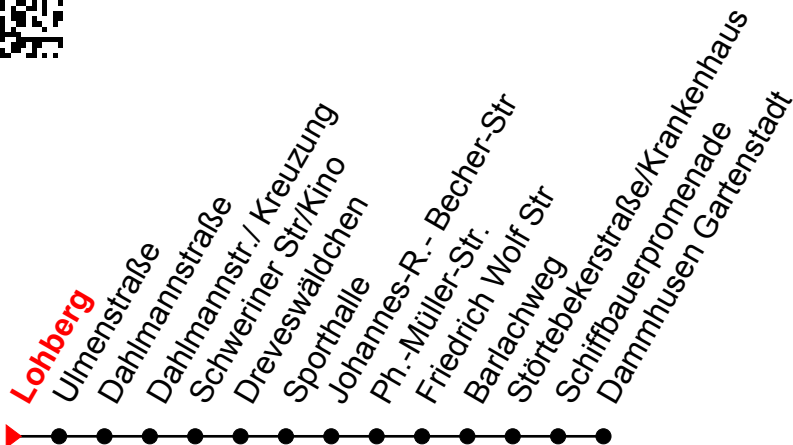

Linie
4

Lohberg

Richtung: Dammmhusen Gartenstadt

Std	Montag - Freitag	Std	Samstag	Std	Sonn-und Feiertag
5	52 ^①	5		5	
6	22 ^① 52 ^①	6		6	
7	22 ^① 52 ^①	7		7	
8	22 ^① 52 ^①	8	37 ^①	8	
9	22 ^① 52 ^①	9	37 ^①	9	
10	22 ^① 52 ^①	10	37 ^①	10	
11	22 ^① 52 ^①	11	37 ^①	11	
12	22 ^① 52 ^①	12	37 ^①	12	
13	22 ^① 52 ^①	13	37 ^①	13	
14	22 ^① 52 ^①	14	37 ^①	14	
15	22 ^① 52 ^①	15	37 ^①	15	
16	22 ^① 52 ^①	16	37 ^①	16	
17	22 ^① 52 ^①	17	37 ^①	17	
18	22 ^① 52 ^①	18	37 ^①	18	
19	22 ^① 52 ^①	19		19	