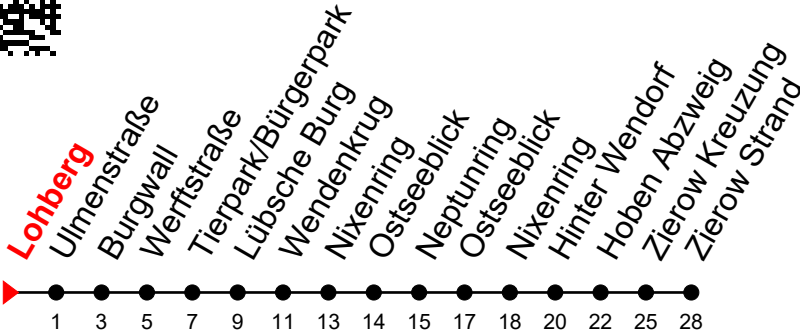

Linie
13

Lohberg

Richtung: Zierow Strand

Std	Montag - Freitag	Std	Samstag	Std	Sonn-und Feiertag
5	04 ₂ 49 ₂	5		5	
6	45 ₂	6	46 [Ⓝ]	6	
7	29 ₂	7		7	
8	54 [Ⓝ]	8	54 [Ⓝ]	8	54 [Ⓝ]
9	54 [Ⓝ]	9		9	
10	54 [Ⓝ]	10	54 [Ⓝ]	10	54 [Ⓝ]
11	54 [Ⓝ]	11		11	
12	54 [Ⓝ]	12	54 [Ⓝ]	12	54 [Ⓝ]
13	54 [Ⓝ]	13		13	
14	54 [Ⓝ]	14	54 [Ⓝ]	14	54 [Ⓝ]
15	54 [Ⓝ]	15		15	
16	54 [Ⓝ]	16	54 [Ⓝ]	16	54 [Ⓝ]
17	54 [Ⓝ]	17		17	
18	54 [Ⓝ]	18	54 [Ⓝ]	18	54 [Ⓝ]
19	54 [Ⓝ]	19		19	
20	54 [Ⓝ] _N	20	54 [Ⓝ] _N	20	
21	41 [Ⓝ] _B	21		21	

2 = verkehrt nicht über Neptunring

B = verkehrt bis Burgwall

N = verkehrt bis Neptunring

An gesetzlichen Feiertagen erfolgt der Verkehr wie an Sonntagen lt. Fahrplan mit Einschränkungen. Am 24. und 31.12. siehe Samstagsfahrten!