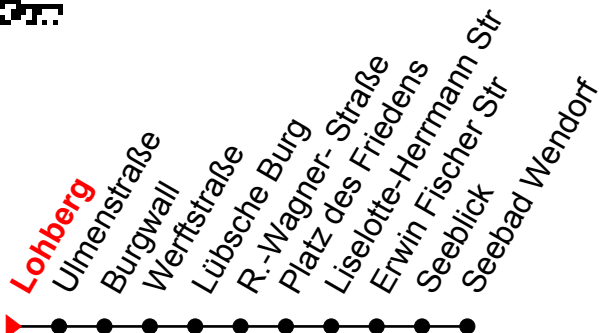

Linie

4**Lohberg**

NAHBUS
 www.nahbus.de
Richtung: Seebad Wendorf

Std	Montag-Freitag (nicht am 24. & 31.12.)	Std	Samstag (sowie am 24. & 31.12)	Std	Sonn-und Feiertag
5	09 ^①	5		5	
6	09 ^① 39 ^①	6		6	
7	09 ^① 44 ^①	7		7	
8	14 ^① 44 ^①	8	39 ^①	8	
9	14 ^① 44 ^①	9	39 ^①	9	
10	14 ^① 44 ^①	10	39 ^①	10	
11	14 ^① 44 ^①	11	39 ^①	11	
12	14 ^① 44 ^①	12	39 ^①	12	
13	14 ^① 44 ^①	13	39 ^①	13	
14	14 ^① 44 ^①	14	39 ^①	14	
15	14 ^① 44 ^①	15	39 ^①	15	
16	14 ^① 44 ^①	16	39 ^①	16	
17	14 ^① 39 ^①	17	39 ^①	17	
18	19 ^① 39 ^①	18	39 ^①	18	
19	19 ^① 39 ^①	19	39 ^①	19	

An gesetzlichen Feiertagen erfolgt der Verkehr wie an Sonntagen lt. Fahrplan mit Einschränkungen. Am 24. und 31.12. siehe Samstagsfahrten!